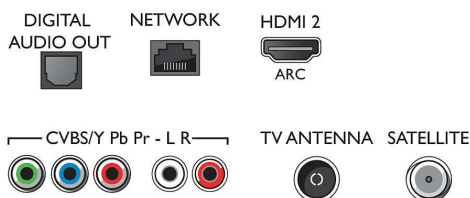

Conectividad

- Número de conexiones de HDMI: 2
- EasyLink (HDMI-CEC): Conexión mediante mando a distancia, Control de audio del sistema, Modo de espera del sistema, Reproducción con una sola pulsación
- Número de USB: 2
- Conexión inalámbrica: Banda dual, Wi-Fi 802.11n 2x2 integrado
- Otras conexiones: Antena IEC75, Common Interface Plus (CI+), Salida de audio digital (óptica), Conector de satélite, Ethernet-LAN RJ-45, Salida de auriculares, Conector del servicio

Accesorios

- Accesorios incluidos: Mando a distancia, Soporte para la mesa, Cable de alimentación, Guía de inicio rápido, Folleto legal y de seguridad, 2 pilas AAA

Dimensiones

- Anchura del dispositivo: 726,49 mm
- Altura del dispositivo: 439 mm
- Profundidad del dispositivo: 76,8 mm
- Peso del producto: 4,9 kg
- Longitud del dispositivo (con soporte): 726.49 mm
- Altura del dispositivo (con soporte): 491.02 mm
- Profundidad dispositivo (con soporte): 438.8 mm
- Peso del producto (+ soporte): 5.16 kg

Connections

Side

Rear

Fecha de emisión
2023-10-03

Versión: 12.5.1

EAN: 87 18863 01004 4

© 2023 Koninklijke Philips N.V.
Todos los derechos reservados.

Las especificaciones están sujetas a cambios sin previo aviso. Las marcas registradas son propiedad de Koninklijke Philips N.V. o de sus propietarios respectivos.