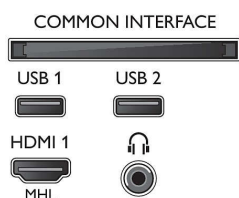

Conectividad

- Número de conexiones de HDMI: 2
- EasyLink (HDMI-CEC): Conexión mediante mando a distancia, Control de audio del sistema, Modo de espera del sistema, Reproducción con una sola pulsación
- Número de USB: 2
- Conexión inalámbrica: Banda dual, Wi-Fi 802.11n 2x2 integrado
- Otras conexiones: Antena IEC75, Common Interface Plus (CI+), Salida de audio digital (óptica), Conector de satélite, Ethernet-LAN RJ-45, Salida de auriculares, Conector del servicio

Accesorios

- Accesorios incluidos: Mando a distancia, Soporte para la mesa, Cable de alimentación, Guía de inicio rápido, Folleto legal y de seguridad, 2 pilas AAA

Dimensiones

- Anchura del dispositivo: 726,49 mm
- Altura del dispositivo: 439 mm
- Profundidad del dispositivo: 76,8 mm
- Peso del producto: 4,9 kg
- Longitud del dispositivo (con soporte): 726.49 mm
- Altura del dispositivo (con soporte): 491.02 mm
- Profundidad dispositivo (con soporte): 438.8 mm
- Peso del producto (+ soporte): 5.16 kg

Connections

Side

Rear

Fecha de emisión
2023-10-03

Versión: 12.5.1

EAN: 87 18863 01004 4

© 2023 Koninklijke Philips N.V.
Todos los derechos reservados.

Las especificaciones están sujetas a cambios sin previo aviso. Las marcas registradas son propiedad de Koninklijke Philips N.V. o de sus propietarios respectivos.