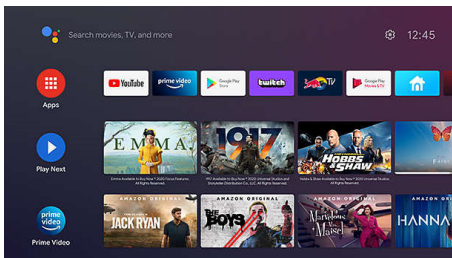

Iebūvēts Android TV

Iegūstiet pilnīgu Android TV pieredzi, pateicoties iebūvētajam Android TV

atslēgspraudnim. Tajā ir pieejamas visas jūsu iecienītās lietotnes, piemēram, Google Cast un citas!