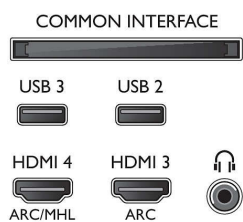

Especificaciones

Ambilight

- Funciones Ambilight: Ambilight+Hue integrado, Música y Ambilight, Modo de juego, Adaptable al color de la pared, Modo Lounge light
- Versión Ambilight: 2 lados

Imagen/Pantalla

- Relación de aspecto: 16:9
- Tamaño diagonal de pantalla (pulgadas): 43 pulgada
- Tamaño diagonal de pantalla (métrico): 108 cm
- Pantalla: LED 4K Ultra HD
- Resolución de pantalla: 3840 x 2160

- Brillo: 350 cd/m²
- Mejora de la imagen: Micro Dimming Pro, Resolución Ultra, Natural Motion, Pixel Plus Ultra HD
- Relación de luminancia máxima: 65 %

Resolución de pantalla compatible

- Entradas de ordenador en HDMI1/2: 4K UHD de hasta 3840 x 2160 a 60 Hz
- Entradas de ordenador en HDMI3/4: 4K UHD de hasta 3840 x 2160 a 30 Hz, Full HD de hasta 1920 x 1080 a 60 Hz

- Entradas de vídeo en conexiones HDMI1/2: Hasta 4K UHD de 3840 x 2160 a 60 Hz
- Entradas de vídeo en conexiones HDMI3/4: Full HD de hasta 1920 x 1080 a 60 Hz, 4K UHD de hasta 3840 x 2160 a 30 Hz

Sintonizador/recepción/transmisión

- Televisión digital: TDT/T2/T2-HD/C/S/S2
- Reproducción de vídeo: NTSC, PAL, SECAM
- Compatibilidad con MPEG: MPEG2, MPEG4
- Guía de programación de televisión*: Guía electrónica de programación de 8 días

Connections

Side