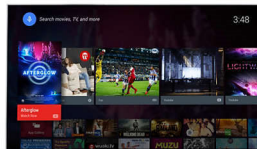

Quad Core + Android

El procesador Quad Core de Philips se combina con la potencia de Android para hacer posible una emocionante experiencia de juego. Con Android en el televisor, podrás navegar, ejecutar aplicaciones y reproducir vídeos de forma muy rápida, intuitiva y divertida.