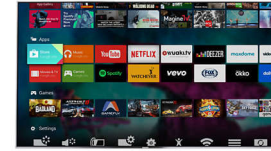

Contenido del televisor

La tienda Google Play y la galería de aplicaciones de Philips ofrecen mucho más que la simple programación de la televisión, lo que incluye una amplia recopilación en línea de películas, canales de TV, música, aplicaciones y juegos. Además, con los 16 GB de memoria ampliable podrás disponer de una gran cantidad de espacio para guardar tu contenido favorito e instalar más aplicaciones.

Procesamiento de sonido

Una ráfaga de viento, una hoja que cae al suelo, el sonido de unos neumáticos desplazándose por una carretera con curvas. Los pequeños detalles son los que dan vida a las imágenes. El procesamiento de sonido de Philips combina estos detalles con una nitidez de sonido perfecta. Escúchalo todo tal como lo concibió el director gracias a una mezcla de audio con calidad de estudio que se adapta al contenido de audio original y que mejora el sonido cuando es necesario. Los graves profundos, los diálogos nítidos y la precisión sin precedentes son solo el principio.

El mejor sonido DTS

Unos excelentes altavoces en el televisor exigen un motor que conserve la pureza del sonido original. La tecnología DTS Premium Sound permite a los usuarios disfrutar de la experiencia que esperan de un procesamiento del sonido de gama alta: sonido Surround envolvente con bajos profundos y bien definidos y un diálogo de nitidez cristalina con los máximos niveles de volumen y sin fluctuaciones, cortes o distorsiones.