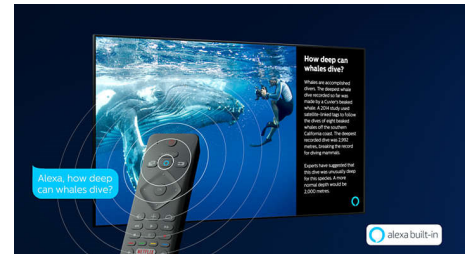

Smart TV con Saphi

SAPHI es un sistema operativo rápido e intuitivo que hace que sea un verdadero placer usar tu Smart TV de Philips. Disfruta de una gran calidad de imagen y del acceso con un solo botón a un menú de iconos sencillo. Controla

el televisor con facilidad y desplázate rápidamente a las aplicaciones para Smart TV de Philips más populares como YouTube, Netflix, y mucho más.

Alexa integrado

Ahora puedes utilizar tu voz para controlar tu Smart TV de Philips. Para cambiar de canal, di el nombre. Cambia a la consola de videojuegos. Controla dispositivos domésticos inteligentes como las luces y el termostato. Puedes hacer todo esto y mucho más con Alexa.