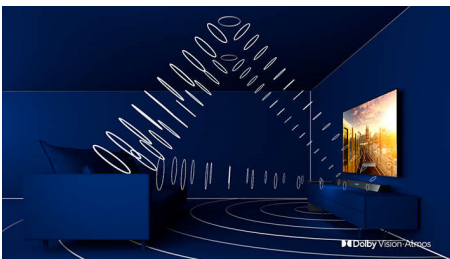

Destacados

Televisor LED 4K

Con cuatro veces la resolución del Full HD convencional, Ultra HD ilumina la pantalla con más de 8 millones de píxeles y nuestra exclusiva tecnología de escalado a resolución Ultra. Disfruta de imágenes mejoradas independientemente del contenido original, además de una calidad de nitidez superior, una percepción de la profundidad mejorada, un mayor nivel de contraste, movimientos naturales y detalles vívidos.

Pixel Precise Ultra HD

La belleza de un televisor 4K Ultra HD está en disfrutar de cada detalle. El motor Philips Pixel Precise Ultra HD convierte cualquier imagen de entrada en una impresionante resolución de pantalla UHD. Disfruta de imágenes en movimiento nítidas y con un contraste excepcional. Conseguí negros más oscuros y blancos más claros, así como colores nítidos y tonos de piel naturales en todo momento y desde cualquier fuente.

Dolby Vision y Dolby Atmos

Es compatible con los formatos de video y sonido premium de Dolby de HDR, lo que significa que el contenido se verá y oirá increíblemente real. Tanto si se trata de la última serie en streaming o de un disco Blu-ray,

disfrutarás del contraste, el brillo y el color que reflejan las intenciones originales del director. Además, podrás disfrutar del sonido espacioso con claridad, detalle y profundidad.