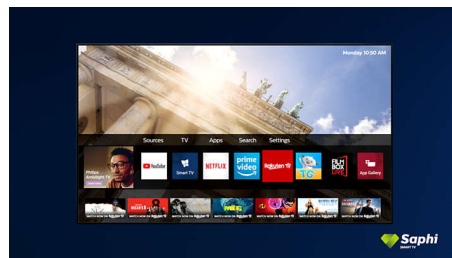

Smart TV con Saphi

SAPHI es un sistema operativo rápido e intuitivo que hace que sea un verdadero placer usar tu Smart TV de Philips. Disfruta de una gran calidad de imagen y del acceso con un solo botón a un menú de iconos sencillo. Controla

el televisor con facilidad y desplázate rápidamente a las aplicaciones para Smart TV de Philips más populares como YouTube, Netflix, y mucho más.