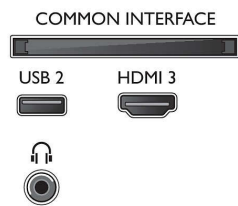

Connections

Side

Rear

Bottom

Especificaciones

- dispositivos Philips, Asistente de instalación de red, Asistente de configuración
- Fácil de usar: Botón único del menú inteligente, Manual de usuario en pantalla
- Firmware actualizable: Asistente para la actualización del firmware, Firmware actualizable a través de USB, Actualización de firmware en línea
- Ajustes del formato de pantalla: Avanzar - Cambiar, Básico - Encuadrar la pantalla, Ajustar a la pantalla, Ampliar, estirar, Pantalla panorámica
- Aplicación TV Remote de Philips*: Aplicaciones, Canales, Control, Ahora en TV, Guía de televisión, Vídeo a la carta