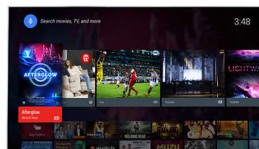

Hex Core + Android

La potencia de Android se combina con el procesamiento Hex Core para hacer de la transmisión de vídeos Ultra HD de YouTube una experiencia divertida y sin esfuerzos. Y con Android en tu televisor, podrás navegar, iniciar aplicaciones y reproducir vídeos de una forma rápida, intuitiva y divertida.