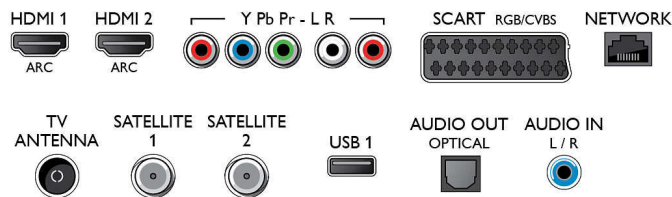

Sintonizador/recepción/transmisión

- Televisión digital: 2 DVB-T/T2/C
- Reproducción de vídeo: NTSC, PAL, SECAM
- Compatibilidad con MPEG: MPEG2, MPEG4
- Guía de programación de televisión*: Guía electrónica de programación de 8 días

Connections

Side

Rear

Televisor 4K UHD plano con tecnología Android™
139 cm (55") Televisor LED 4K Ultra HD, Hex Core, 16 GB, ampliable, Doble sintonizador DVB-T/T2/C/S/ S2

55PUS8601/60

Especificaciones

- Indicación de la fuerza de la señal
- Teletexto: Hipertexto de 1000 páginas