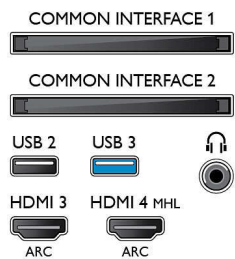

Televisor 4K UHD plano con tecnología Android™
139 cm (55") Televisor LED 4K Ultra HD, Hex Core, 16 GB, ampliable, Doble sintonizador DVB-T/T2/C/S/ S2

55PUS8601/60

Especificaciones

Ambilight

- Funciones Ambilight: Adaptable al color de la pared, Modo Lounge light, Modo de juego, Ambilight+Hue
- Versión Ambilight: en 4 lados

Imagen/Pantalla

- Relación de aspecto: 16:9
- Tamaño diagonal de pantalla (pulgadas): 55 pulgada
- Tamaño diagonal de pantalla (métrico): 139 cm
- Pantalla: LED 4K Ultra HD

- Resolución de pantalla: 3840 x 2160
- Brillo: 700 cd/m²
- Motor de imagen: Perfect Pixel Ultra HD
- Mejora de la imagen: Perfect Motion Rate de 1800 Hz, Perfect Natural Motion, Micro Dimming Pro, Resolución Ultra, Bright Pro

Resolución de pantalla compatible

- Entradas desde una computadora en todas las conexiones HDMI: a 60 Hz, con hasta 4K Ultra HD

de 3840 x 2160

- Entradas de vídeo en todas las conexiones HDMI: a 24, 25, 30, 50, 60 Hz, con hasta 4K Ultra HD de 3840 x 2160

Sintonizador/recepción/transmisión

- Televisión digital: 2 DVB-T/T2/C
- Reproducción de vídeo: NTSC, PAL, SECAM
- Compatibilidad con MPEG: MPEG2, MPEG4
- Guía de programación de televisión*: Guía electrónica de programación de 8 días

Connections

Side