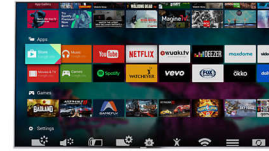

Contenido del televisor

La tienda Google Play y la galería de aplicaciones de Philips ofrecen mucho más que la simple programación de la televisión, lo que incluye una amplia recopilación en línea de películas, canales de TV, música, aplicaciones y juegos. Además, con los 16 GB de memoria ampliable podrás disponer de una gran cantidad de espacio para guardar tu contenido favorito e instalar más aplicaciones.