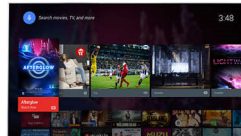

Dual Core y Android

Con Android en el televisor, podrás navegar, ejecutar aplicaciones y reproducir videos de forma superrápida, intuitiva y divertida. El robot Android libera la potencia de nuestro

procesador de doble núcleo para hacer cosas rápidamente y con facilidad.

Android

Gracias a Android en tu Smart TV, disfrutarás de un procesador rápido y una interfaz fácil de usar. Controla un sinfín de contenidos: Google Play™, Netflix, el navegador de Internet... y mucho más. Hay un menú por el que podrás desplazarte con facilidad gracias a los enlaces directos a tus favoritos.

Google Play

Google Play™ dispone de un amplio catálogo de juegos de alta calidad para todas las edades. Optimizados para su uso en el televisor, los juegos lucen un aspecto tan fantástico como su rendimiento. Y no es necesario llenar tu casa de consolas de juegos; con un mando con USB universal para juegos podrás navegar y reproducir contenido con facilidad.