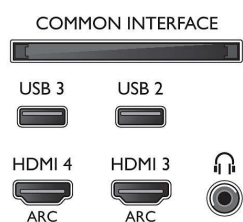

Especificaciones

Imagen/Pantalla

- Relación de aspecto: 16:9
- Tamaño diagonal de pantalla (pulgadas): 32 pulgada
- Tamaño diagonal de pantalla (métrico): 80 cm
- Pantalla: LED Full HD
- Resolución de pantalla: 1920 x 1080p
- Brillo: 350 cd/m²
- Mejora de la imagen: Pixel Plus alta definición, Micro Dimming, Perfect Motion Rate de 200 Hz

Resolución de pantalla compatible

- Entradas desde una computadora en todas las

- conexiones HDMI: con Full HD de hasta 1920 x 1080 a 60 Hz, a 60 Hz
- Entradas de video en todas las conexiones HDMI: con Full HD de hasta 1920 x 1080p, a 24, 25, 30, 50, 60 Hz

Sintonizador/recepción/transmisión

- Televisión digital: DVB-T/C
- Reproducción de video: NTSC, PAL, SECAM
- Compatibilidad con MPEG: MPEG2, MPEG4
- Guía de programación de televisión*: Guía electrónica de programación de 8 días

- Indicación de la fuerza de la señal
- Teletexto: Hipertexto de 1000 páginas

Android TV

- Sistema operativo: Android™ 5.1 (Lollipop)
- Aplicaciones preinstaladas: Google Play Películas*, Google Play Music*, Búsqueda de Google, Búsqueda por voz, YouTube, Netflix*
- Tamaño de la memoria (Flash): 8 GB, almacenamiento ampliable a través de USB

Connections

Side