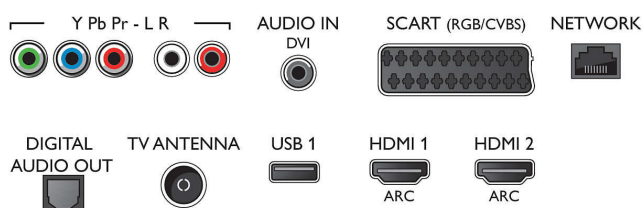

Connections

Side

Rear

Especificaciones

Funciones de Smart TV

- Interacción con el usuario: Cliente y servidor multihabitación, SimplyShare, Certificación Wi-Fi Miracast*
- Televisión interactiva: HbbTV
- Programa: Pause TV, Grabación USB*
- Aplicaciones de Smart TV*: Tiendas de video en línea, Explorador de Internet abierto, Televisor social, Televisión a pedido, YouTube
- Simple instalación: Detección automática de dispositivos Philips, Asistente de conexión de dispositivos, Asistente de instalación de red, Asistente de configuración
- Fácil de usar: Botón único del menú inteligente, Manual de usuario en pantalla
- Firmware actualizable: Asistente para la actualización del firmware, Firmware actualizable a través de USB, Actualización de firmware en línea
- Ajustes del formato de pantalla: Básico - Encuadrar la pantalla, Ajustar a la pantalla, Avanzar - Cambiar, Ampliar, estirar
- Aplicación TV Remote de Philips*: Aplicaciones, Canales, Control, Ahora en TV, Guía de televisión, Vídeo a la carta