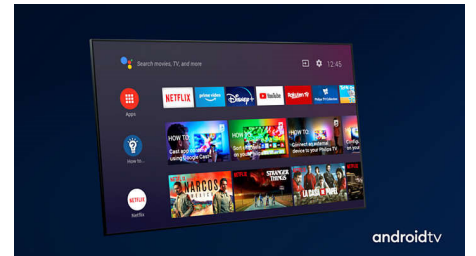

Sencillamente inteligente. Android TV

Tu Android TV de Philips te ofrece el contenido que quieres cuando lo quieres. Puedes personalizar la pantalla de inicio para mostrar tus aplicaciones favoritas, lo que te facilitará la reproducción de las películas y los programas que te encantan. También puedes reproducirlos desde donde los dejaste.