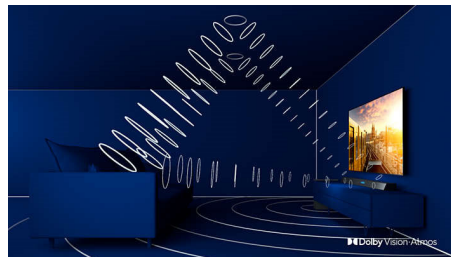

Dolby Vision y Dolby Atmos.

La compatibilidad con los formatos de sonido y vídeo de alta calidad de Dolby garantiza que

55OLED936/12

el contenido HDR que ves y con el que juegas ofrezca un acabado visual y sonoro magníficos. Disfrutarás de una imagen que refleja las intenciones originales del director, así como de un sonido amplio con una claridad y profundidad reales. Ideal para ver cualquier película o programa y jugar.