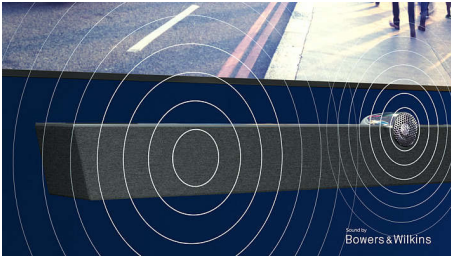

Android TV 4K UHD con sonido Bowers&Wilkins

Sonido de Bowers & Wilkins Televisor con Ambilight en 4 lados, P5 con AI Dual Picture Engine, Android TV de 139 cm (55")

Destacados

Sonido de Bowers & Wilkins.

Una persecución en coche. Un susurro. La música. La exclusiva carcasa de sonido de Bowers & Wilkins ofrece un sonido increíblemente realista en cualquier cosa que estés viendo. El icónico diseño de la parte superior del tweeter garantiza que los diálogos se escuchen de forma nítida. Los altavoces de proyección ascendente permiten sacar el máximo partido a la inmersión con Dolby Atmos.