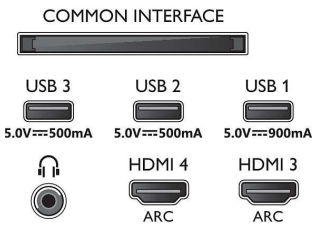

Especificaciones

Ambilight

- Funciones Ambilight: Ambilight+Hue integrado, Música y Ambilight, Modo de juego, Adaptable al color de la pared, Modo Lounge light, AmbiSleep, Alarma al amanecer, AmbiWakeup
- Versión Ambilight: en 4 lados

Imagen/Pantalla

- Relación de aspecto: 16:9
- Tamaño diagonal de pantalla (pulgadas): 55 pulgada
- Tamaño diagonal de pantalla (métrico): 139 cm
- Pantalla: OLED 4K Ultra HD

- Resolución de pantalla: 3840 x 2160
- Motor de imagen: P5 con AI Dual Picture Engine
- Mejora de la imagen: Resolución Ultra, Amplia gama de colores mejorada en un 99% DCI/P3, Dolby Vision, HDR10+, Perfect Natural Motion, Modo de calidad de imagen mediante IA, CalMAN Ready, Gestión del color ISF, Micro Dimming Perfect
- Tamaño diagonal de pantalla (pulgadas): 55 pulgadas

Resolución de pantalla compatible

- Entradas de ordenador en HDMI1/2: Compatible con HDMI 2.1, Hasta 4K a 120 Hz*, Compatible con HDR,

HDR10+/HLG

- Entradas de ordenador en HDMI3/4: Compatible con HDMI 2.0
- Entradas de vídeo en conexiones HDMI1/2: Compatible con HDMI 2.1, Hasta 4K a 120 Hz*, Compatible con HDR, HDR10+/HLG
- Entradas de vídeo en conexiones HDMI3/4: Compatible con HDMI 2.0

Sintonizador/recepción/transmisión

- Televisión digital: TDT/T2/T2-HD/C/S/S2
- Reproducción de vídeo: PAL, SECAM

Connections

Side