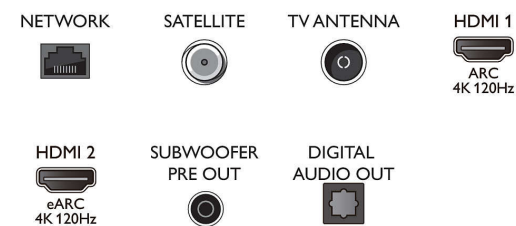

Resolución de pantalla compatible

- Entradas de ordenador en HDMI1/2: Compatible con HDMI 2.1, Hasta 4K a 120 Hz*, Compatible con HDR,

HDR10+/HLG

- Entradas de ordenador en HDMI3/4: Compatible con HDMI 2.0
- Entradas de vídeo en conexiones HDMI1/2: Compatible con HDMI 2.1, Hasta 4K a 120 Hz*, Compatible con HDR, HDR10+/HLG
- Entradas de vídeo en conexiones HDMI3/4: Compatible con HDMI 2.0

Sintonizador/recepción/transmisión

- Televisión digital: TDT/T2/T2-HD/C/S/S2
- Reproducción de vídeo: PAL, SECAM

Connections

Side

Bottom

Android TV 4K UHD con sonido Bowers&Wilkins

Sonido de Bowers & Wilkins Televisor con Ambilight en 4 lados, P5 con AI Dual Picture Engine, Android TV de 139 cm (55")