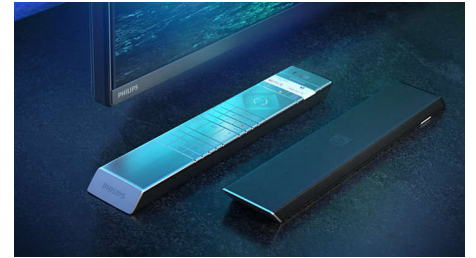

Dolby Vision y Dolby Atmos.

La compatibilidad con los formatos de sonido y vídeo de alta calidad de Dolby garantiza que

55OLED936/12

el contenido HDR que ves y con el que juegas ofrezca un acabado visual y sonoro magníficos. Disfrutarás de una imagen que refleja las intenciones originales del director, así como de un sonido amplio con una claridad y profundidad reales. Ideal para ver cualquier película o programa y jugar.

Materiales de alta calidad.

Los materiales de alta calidad marcan la diferencia en este televisor OLED+. La rejilla del altavoz de micromalla está cubierta con el tejido de mezcla de lana acústicamente transparente de Kvadrat, que permite que el sonido fluya por la habitación. El mando a distancia retroiluminado presenta un acabado suave con piel Muirhead de origen responsable.