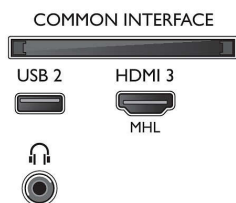

Tápellátás

- Hálózati tápellátás: 220–240 V AC, 50/60 Hz
- Környezeti hőmérséklet: 5 °C-tól 35 °C-ig
- Fogyasztás készenléti üzemmódban: $0,3\text{ W}$
- Energiacímke-osztály: A
- EU energiacímke szerinti teljesítmény: 69 W
- Energiamegtakarítási funkciók: Automatikusan kikapcsoló időzítő, Kép némítása (rádióhoz)
- Energiafogyasztás kikapcsolt módban: nincs
- Éves energiafogyasztás: 101 kWh

- Ólomtartalom: Igen*
- Higanytartalom: 0 mg

Tartozékok

- Mellékelt tartozékok: Távvezérlő, 2 db AAA elem, Hálózati tápkábel, Gyors üzembe helyezési útmutató, Jogi és biztonsági brosúra, Asztali állvány

Szín és felület

- TV elülső rész: Sötét ezüst

Méretek

- Készülék szélessége: 971,3 mm
- Készülék magassága: 573,5 mm
- Készülék mélysége: 77,3 mm
- Termék tömege: 8,7 kg
- Készülék szélessége (állvánnyal együtt): 971,3 mm
- Készülék magassága (állvánnyal együtt): 605,2 mm
- Készülék mélysége (állvánnyal együtt): 213,0 mm
- Termék tömege (+állvány): 9,1 kg
- Doboz szélessége: 1070 mm
- Doboz magassága: 714 mm
- Doboz mélysége: 140 mm
- Tömeg, a csomagolással együtt: 12,1 kg
- Fali tartóval kompatibilis: 200 x 200 mm
- TV-állvány szélessége: 688,0 mm

Connections

Side