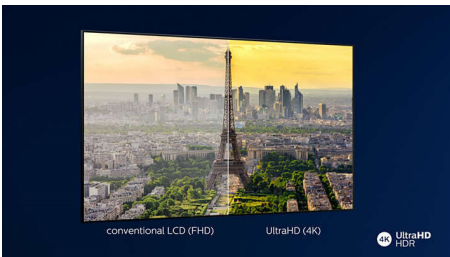

Döntött fém állvány

Az ultravékony szegényhez jól illő sötét ezüst kidolgozású, lebegő hatást keltő alumínium állványok modern európai formatervezést tükröznek.

4K Ultra HD

A hagyományos Full HD-hez viszonyítva négyszer akkora felbontású Ultra HD több mint 8 millió pixellel és az Ultra Resolution Upscaling technológia segítségével világítja meg a képernyőt. Javított képminőséget kap az eredeti tartalomtól függetlenül, és élesebb, nagyobb mélységérzetet nyújtó képet élvezhet jobb kontraszttal, természetesebb mozgással és élénkebb részletekkel.