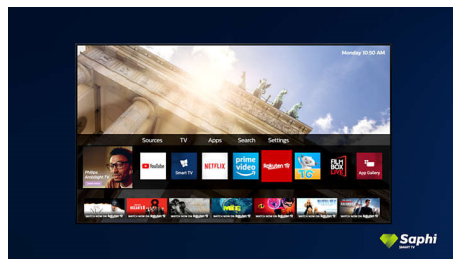

SAPHI

A gyors és intuitív SAPHI operációs rendszerrel a Philips Smart TV használata igazi

élmény. Élvezze a nagyszerű képminőséget és az egyetlen gombnyomással elérhető, áttekinthető, ikon alapú menüt. Könnyedén kezelheti TV-jét, és gyorsan navigálhat a népszerű Philips Smart TV alkalmazásokhoz, mint például a YouTube, a Netflix, és sok minden más.

Philips App galéria

A Philips App galéria online alkalmazások széles választékát kínálja, amely elérhető, amint a Smart TV csatlakozik az Internethez. Ennyire egyszerű! Csak kapcsolja be a TV-t, csatlakozzon az Internethez, és merüljön el az online szórakozás teljesen új világában.

DTS HD

A DTS HD az eredeti hangtartalom megőrzésével optimalizálja a hangfeldolgozást, így Ön jobb hangzást és kristálytisztá beszédhangot élvezhet a hangszórókból.