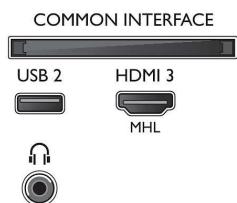

Tápellátás

- Hálózati tápellátás: 220–240 V AC, 50/60 Hz
- Környezeti hőmérséklet: 5 °C-tól 35 °C-ig
- Fogyasztás készenléti üzemmódban: $0,3\text{ W}$
- Energiacímke-osztály: A+
- EU energiacímke szerinti teljesítmény: 82 W
- Energiamegtakarítási funkciók: Automatikusan kikapcsoló időzítő, Kép némítása (rádióhoz)
- Energiafogyasztás kikapcsolt módban: nincs
- Éves energiafogyasztás: 120 kWh

- Ólomtartalom: Igen*
- Higanytartalom: 0 mg

Tartozékok

- Mellékelt tartozékok: Távvezérlő, 2 db AAA elem, Hálózati tápkábel, Gyors üzembe helyezési útmutató, Jogi és biztonsági broszúra, Asztali állvány

Szín és felület

- TV elülső rész: Sötét ezüst

Méretek

- Készülék szélessége: 1244,2 mm
- Készülék magassága: 729,0 mm
- Készülék mélysége: 78,2 mm
- Termék tömege: 15,1 kg
- Készülék szélessége (állvánnyal együtt): 1244,2 mm
- Készülék magassága (állvánnyal együtt): 761,2 mm
- Készülék mélysége (állvánnyal együtt): 231,4 mm
- Termék tömege (+állvány): 15,6 kg
- Doboz szélessége: 1360 mm
- Doboz magassága: 860 mm
- Doboz mélysége: 160 mm
- Tömeg, a csomagolással együtt: 20,7 kg
- Fali tartóval kompatibilis: 300 x 200 mm
- TV-állvány szélessége: 818 mm

Connections

Side