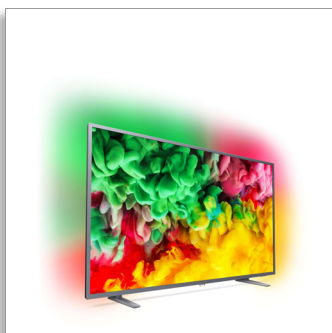

Philips 6700 series
Ultra Slim 4K UHD LED
Smart TV

139 cm-es (55"-es) Ambilight TV

1100-as Picture Performance
Index
HDR Plus
Pixel Precise Ultra HD

55PUS6703

Ultra Slim 4K UHD LED Smart TV

3-oldalas Ambilight rendszerrel

Dőljön hátra, és élvezze a 4K UHD gazdagságát Smart TV-n, amelynek a használata rendkívül egyszerű. A SAPHI segítségével azonnal hozzáférhet kedvenc tartalmához. A Pixel Precise Ultra HD mindent egyenletes és éles megjelenésűvé varázsol. Az Ambilight pedig mindezt ragyogóan körbekeretezi.

Slim TV. Tiszta hangzás.

- Telt mélyhangok és kristálytisza beszéd.

Erős. Könnyű. Gyönyörű.

- Ambilight. Izgalom a képernyőn túl is.
- Ultravékony keret alumínium színű szegéllyel és állvánnyal.

Minden részlet látható