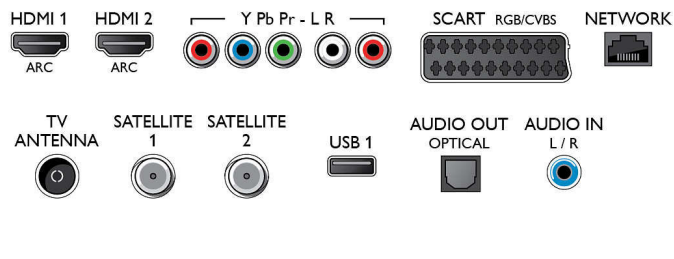

Resolución de pantalla compatible

- Entradas de ordenador en todas las conexiones HDMI: a 60 Hz, con hasta 4K Ultra HD de 3840 x

2160

- Entradas de vídeo en todas las conexiones HDMI: a 24, 25, 30, 50, 60 Hz, con hasta 4K Ultra HD de 3840 x 2160

Sintonizador/recepción/transmisión

- Televisión digital: x 2 DVB-T/T2/C/S/S2
- Reproducción de vídeo: NTSC, PAL, SECAM
- Compatibilidad con MPEG: MPEG2, MPEG4
- Guía de programación de televisión*: Guía electrónica de programación de 8 días

Connections

Side

Rear

Televisor 4K UHD plano con tecnología Android™
139 cm (55") Televisor LED 4K Ultra HD, Hex Core, 16 GB, ampliable, Doble sintonizador DVB-T/T2/C/S/ S2

55PUS8601/12

Especificaciones

- Indicación de la fuerza de la señal
- Teletexto: Hipertexto de 1000 páginas