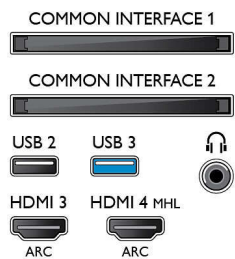

Televisor 4K UHD plano con tecnología Android™
139 cm (55") Televisor LED 4K Ultra HD, Hex Core, 16 GB, ampliable, Doble sintonizador DVB-T/T2/C/S/
S2

55PUS8601/12

Especificaciones

Ambilight

- Funciones Ambilight: Adaptable al color de la pared, Modo Lounge light, Modo de juego, Ambilight+Hue
- Versión Ambilight: en 4 lados

Imagen/Pantalla

- Relación de aspecto: 16:9
- Tamaño diagonal de pantalla (pulgadas): 55 pulgada
- Tamaño diagonal de pantalla (métrico): 139 cm
- Pantalla: LED 4K Ultra HD

- Resolución de pantalla: 3840 x 2160
- Brillo: 700 cd/m²
- Motor de imagen: Perfect Pixel Ultra HD
- Mejora de la imagen: Perfect Motion Rate de 1800 Hz, Perfect Natural Motion, Micro Dimming Pro, Resolución Ultra, Bright Pro

Resolución de pantalla compatible

- Entradas de ordenador en todas las conexiones HDMI: a 60 Hz, con hasta 4K Ultra HD de 3840 x

2160

- Entradas de vídeo en todas las conexiones HDMI: a 24, 25, 30, 50, 60 Hz, con hasta 4K Ultra HD de 3840 x 2160

Sintonizador/recepción/transmisión

- Televisión digital: x 2 DVB-T/T2/C/S/S2
- Reproducción de vídeo: NTSC, PAL, SECAM
- Compatibilidad con MPEG: MPEG2, MPEG4
- Guía de programación de televisión*: Guía electrónica de programación de 8 días

Connections

Side