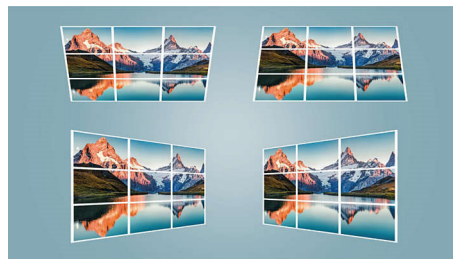

Plašināta attēla korekcija

Novietojiet ierīci vēlamajā vietā! Trapeces korekcijas un digitālās tālrunmaīņas tehnoloģija ļaus precīzi pielāgot attēlu un novietot projektoru gandrīz jebkurā attālumā. Izmantojot trokšņu samazināšanas tehnoloģiju, pielāgojiet attēlu, lai skatītos reālistiskus videoklipus vai kinofilmas.