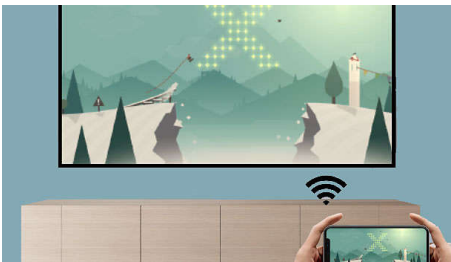

Philips NeoPix 122
Projektors lietošanai mājās

Kvalitatīvs attēls

Wi-Fi savienojums
Apjomīgi basi
Kluss

NPX122/INT

Gudri konstruēts, labi iederēsies jūsu interjerā

NeoPix 122 piedāvā baudāmu 720p HD attēlu līdz 65 collām. Kompakts, ar plašu savienotāju (HDMI, USB) izvēli, kā arī divu frekvenču joslu Wi-Fi ekrāna spoguļošanas funkciju. Iebūvēts multivides atskaņotājs filmām, attēliem un pat mūzikai, ko papildina 2.1 skaļrunis

Kluss ar piesātinātiem basiem

- 2.1 jaudīga skaņas sistēm
- Ļoti kluss

PHILIPS

Izceltie produkti

NeoPix 122, True HD 720p

Baudiet True 720p HD sniegto kvalitāti ar NeoPix 122, kas ir piemērots, lai jūs savā guļamistabā uz 65 collu ekrāna varētu skatīties savas mīļākās filmas un seriālus. Izmantojiet priekšrocības, ko sniedz nelielam projicēšanas attālumam piemērots dzinējs, kas izstrādāts, lai samazinātu projekcijas attālumam un veidotu vēl lielāku attēlu tikai 2 metru attālumā no sienas. NeoPix 122 ir aprīkots ar integrētu statīva skrūvi, ar ko projektoru var viegli piestiprināt pie griestiem.

Viedā Wi-Fi ekrāna spoguļošana

Savienojiet ar mobilām ierīcēm, piemēram, planšetdatoriem, viedtālruniem vai pat datoriem, bezvadu režīmā, lai parādītu un kopīgotu saturu. Videoklipi tālrunos? Esiet bez raīžu! Vienkārši atskaņojiet tos, izmantojot Wi-Fi! (IOS, Android, Mac un PC). Pateicoties Dual band (2,4 un 5 GHz), jūsu savienojums būs vēl stabilāks un ātrāks, tāpēc klipi tiks atskaņoti bez aizķeršanās.

2.1 jaudīga skaņas sistēm

Pateicoties 2.1 audio sistēmai (divi skaļruņi un zemfrekvences skaļrunis), jūs varēsiet izbaudīt izcilu skaņu. Ierīcei ir 3,5 mm izejas džeks, tāpēc varēsiet pieslēgt austiņas vai skaļruņus, lai iegūtu apjomīgāku skaņu.