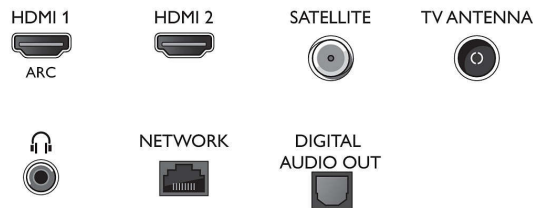

- Teletexto: Hipertexto de 1000 páginas
- Compatibilidad HEVC

Funciones de Smart TV

- Interacción con el usuario: SimplyShare, Duplicación de pantalla
- Televisión interactiva: HbbTV
- Programa: Pause TV, Grabación USB*
- Aplicaciones de Smart TV*: Tiendas de video en línea, Explorador de Internet abierto, Televisión a pedido, YouTube, Netflix TV
- Simple instalación: Detección automática de dispositivos Philips, Asistente de instalación de red,

Connections

Side

Rear

Especificaciones

Asistente de configuración

- Fácil de usar: Botón único del menú inteligente, Manual de usuario en pantalla
- Firmware actualizable: Asistente para la actualización del firmware, Firmware actualizable a través de USB, Actualización de firmware en línea
- Ajustes del formato de pantalla: Básico - Encuadrar la pantalla, Ajustar a la pantalla, Ampliar, estirar, Avanzar - Cambiar, Pantalla panorámica