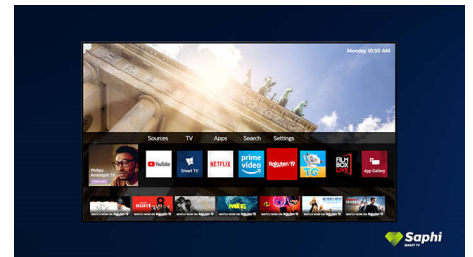

SAPHI

SAPHI es un sistema operativo rápido e intuitivo que hace que sea un verdadero placer

usar tu Smart TV de Philips. Disfruta de una gran calidad de imagen y del acceso con un solo botón a un menú de iconos sencillo. Controla el televisor con facilidad y desplázate rápidamente a las aplicaciones para Smart TV de Philips más populares como YouTube, Netflix, y mucho más.

32PFS6905/12

Colección SAPHI TV

Colección Philips TV. Netflix, Prime Video y mucho más.

Smart TV con Saphi

SAPHI es un sistema operativo rápido e intuitivo que hace que sea un verdadero placer usar tu Smart TV de Philips. Disfruta de una gran calidad de imagen y del acceso con un solo botón a un menú de iconos sencillo. Controla el televisor con facilidad y desplázate rápidamente a las aplicaciones para Smart TV de Philips más populares como YouTube, Netflix, y mucho más.