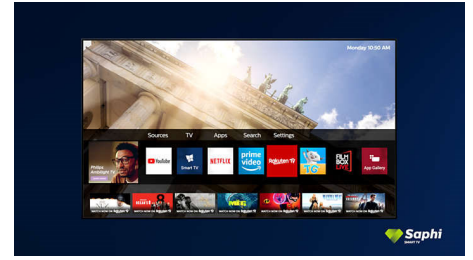

SAPHI

SAPHI es un sistema operativo rápido e intuitivo que hace que sea un verdadero placer

usar tu Smart TV de Philips. Disfruta de una gran calidad de imagen y del acceso con un solo botón a un menú de iconos sencillo. Controla el televisor con facilidad y desplázate rápidamente a las aplicaciones para Smart TV de Philips más populares como YouTube, Netflix, y mucho más.

32PFS6905/12

Colección SAPHI TV

Colección Philips TV. Netflix, Prime Video y mucho más.

Smart TV con Saphi

SAPHI es un sistema operativo rápido e intuitivo que hace que sea un verdadero placer usar tu Smart TV de Philips. Disfruta de una gran calidad de imagen y del acceso con un solo botón a un menú de iconos sencillo. Controla el televisor con facilidad y desplázate rápidamente a las aplicaciones para Smart TV de Philips más populares como YouTube, Netflix, y mucho más.