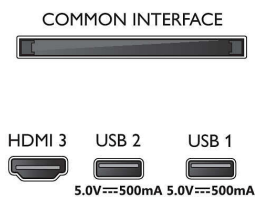

Connections

Side

Rear

Especificaciones

Asistente de configuración

- Fácil de usar: Botón único del menú inteligente, Manual de usuario en pantalla
- Firmware actualizable: Asistente para la actualización del firmware, Firmware actualizable a través de USB, Actualización de firmware en línea
- Ajustes del formato de pantalla: Básico - Encuadrar la pantalla, Ajustar a la pantalla, Ampliar, estirar, Avanzar - Cambiar, Pantalla panorámica