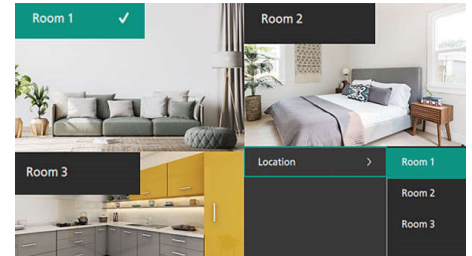

Room Management funkcija

Izmantojot jauno Room management funkciju, varat bez piepūles iestatīt un saglabāt līdz pat 3 dažādiem telpas parametriem. Jums vairs nebūs jāraizējas par projektoru iestatīšanu ik reizi, kad vēlēšities projektoru pārvietot no dzīvojamās istabas uz guļamistabu. Izbaudiet nevainojamu pāreju starp telpām, lai jūs varētu pavadīt mazāk laika, mainot iestatījumus, un varētu turpināt skatīties filmas. Komplektā ir iekļauta skrūve stiprināšanai pie griestiem.