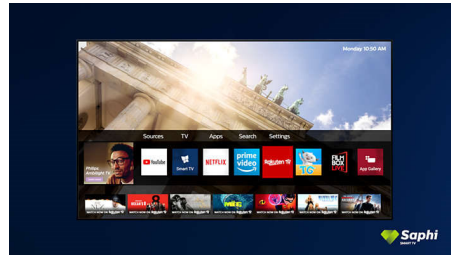

## Dolby Vision y Dolby Atmos

Es compatible con los formatos de video y sonido premium de Dolby de HDR, lo que significa que el contenido se verá y oirá

increíblemente real. Tanto si se trata de la última serie en streaming o de un disco Blu-ray, disfrutarás del contraste, el brillo y el color que reflejan las intenciones originales del director. Además, podrás disfrutar del sonido espacioso con claridad, detalle y profundidad.

## Smart TV con Saphi

SAPHI es un sistema operativo rápido e intuitivo que hace que sea un verdadero placer

usar tu Smart TV de Philips. Disfruta de una gran calidad de imagen y del acceso con un solo botón a un menú de iconos sencillo. Controla el televisor con facilidad y desplázate rápidamente a las aplicaciones para Smart TV de Philips más populares como YouTube, Netflix, y mucho más.