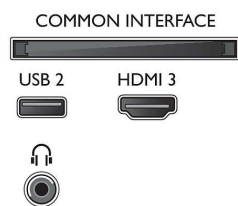

Especificaciones

Imagen/Pantalla

- Relación de aspecto: 16:9
- Tamaño diagonal de pantalla (pulgadas): 50 pulgada
- Tamaño diagonal de pantalla (métrico): 126 cm
- Pantalla: LED 4K Ultra HD
- Resolución de pantalla: 3840 x 2160
- Mejora de la imagen: Micro Dimming, Resolución Ultra, Índice de rendimiento de imagen de 1000, HDR10, HLG (Hybrid Log Gamma), HDR10+, Dolby Vision
- Tamaño diagonal de pantalla (pulgadas): 50 pulgadas

Resolución de pantalla compatible

- Entradas desde una computadora en todas las conexiones HDMI: 4K UHD de hasta 3840 x 2160 a 60 Hz
- Entradas de video en todas las conexiones HDMI: Hasta 4K UHD de 3840 x 2160 a 60 Hz, Compatible con HDR, HDR10/HLG (Hybrid Log Gamma), HDR10+/Dolby Vision

Sintonizador/recepción/transmisión

- Televisión digital: TDT/T2/T2-HD/C/S/S2
- Reproducción de vídeo: NTSC, PAL, SECAM
- Compatibilidad con MPEG: MPEG2, MPEG4
- Guía de programación de televisión*: Guía

- electrónica de programación de 8 días
- Indicación de la fuerza de la señal
- Teletexto: Hipertexto de 1000 páginas
- Compatibilidad HEVC

Funciones de Smart TV

- Interacción con el usuario: SimplyShare, Certificación Wi-Fi Miracast*
- Televisión interactiva: HbbTV
- Programa: Pause TV, Grabación USB*
- Aplicaciones de Smart TV*: Tiendas de video en línea, Explorador de Internet abierto, Televisión a pedido, YouTube
- Simple instalación: Detección automática de

Connections

Side