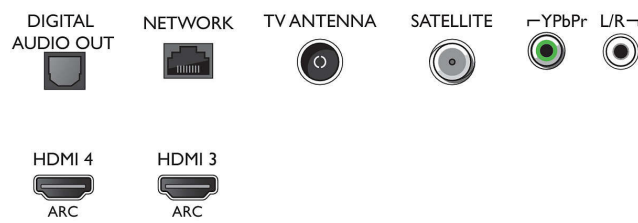

Sintonizador/recepción/transmisión

- Televisión digital: TDT/T2/T2-HD/C/S/S2
- Reproducción de vídeo: NTSC, PAL, SECAM
- Compatibilidad con MPEG: MPEG2, MPEG4

Connections

Side

Bottom

Especificaciones

- Guía de programación de televisión*: Guía electrónica de programación de 8 días
- Indicación de la fuerza de la señal
- Teletexto: Hipertexto de 1000 páginas
- Compatibilidad HEVC