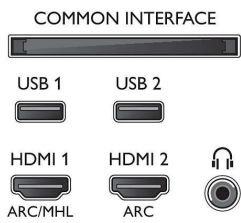

Especificaciones

Ambilight

- Funciones Ambilight: Ambilight+Hue integrado, Música y Ambilight, Modo de juego, Adaptable al color de la pared, Modo Lounge light
- Versión Ambilight: 2 lados

Imagen/Pantalla

- Relación de aspecto: 16:9
- Tamaño diagonal de pantalla (pulgadas): 43 pulgada
- Tamaño diagonal de pantalla (métrico): 108 cm
- Pantalla: LED 4K Ultra HD
- Resolución de pantalla: 3840 x 2160

- Brillo: 350 cd/m²
- Mejora de la imagen: Micro Dimming Pro, Resolución Ultra, Natural Motion, Pixel Plus Ultra HD, 900 PPI
- Relación de luminancia máxima: 65 %
- Tamaño diagonal de pantalla (pulgadas): 43 pulgadas

Resolución de pantalla compatible

- Entradas de ordenador en HDMI1/2: 4K UHD de hasta 3840 x 2160 a 60 Hz
- Entradas de ordenador en HDMI3/4: 4K UHD de

- hasta 3840 x 2160 a 30 Hz, Full HD de hasta 1920 x 1080 a 60 Hz
- Entradas de vídeo en conexiones HDMI1/2: Hasta 4K UHD de 3840 x 2160 a 60 Hz
- Entradas de vídeo en conexiones HDMI3/4: Full HD de hasta 1920 x 1080 a 60 Hz, 4K UHD de hasta 3840 x 2160 a 30 Hz

Sintonizador/recepción/transmisión

- Televisión digital: TDT/T2/T2-HD/C/S/S2
- Reproducción de vídeo: NTSC, PAL, SECAM
- Compatibilidad con MPEG: MPEG2, MPEG4

Connections

Side