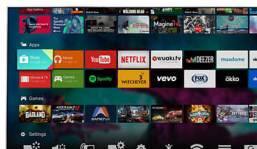

Contenido del televisor

La tienda Google Play y la galería de aplicaciones de Philips ofrecen mucho más que la simple programación de la televisión, lo que incluye una amplia recopilación en línea de

películas, canales de TV, música, aplicaciones y juegos. Además, con los 16 GB de memoria ampliable podrás disponer de una gran cantidad de espacio para guardar tu contenido favorito e instalar más aplicaciones.

Televisor recomendado por Netflix

Netflix está cambiando el modo de disfrutar del entretenimiento de muchas maneras. Fomenta la innovación de los dispositivos que permiten ver programas de televisión y películas. El logotipo que incluyen algunos televisores Smart TV que demuestra que Netflix las recomienda indica que dichos dispositivos han superado un proceso de evaluación muy riguroso basado en todo aquello que buscan los usuarios.

Procesamiento de sonido

Una ráfaga de viento, una hoja que cae al suelo, el sonido de unos neumáticos desplazándose por una carretera con curvas. Los pequeños detalles son los que dan vida a las imágenes. El procesamiento de sonido de Philips combina estos detalles con una nitidez de sonido perfecta. Escúchalo todo tal como lo concibió el director gracias a una mezcla de audio con calidad de estudio que se adapta al contenido de audio original y que mejora el sonido cuando es necesario. Los graves profundos, los diálogos nítidos y la precisión sin precedentes son solo el principio.

El mejor sonido DTS HD

Unos excelentes altavoces en el televisor exigen un motor que conserve la pureza del sonido original. La tecnología DTS HD Premium Sound permite a los usuarios disfrutar de la experiencia que esperan de un procesamiento del sonido de gama alta: sonido Surround envolvente con bajos profundos y bien definidos y un diálogo de nitidez cristalina con los máximos niveles de volumen y sin fluctuaciones, cortes o distorsiones.