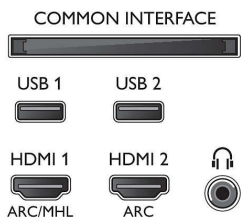

4K UHD de 3840 x 2160 a 60 Hz, Compatible con HDR, HDR10/HLG

- Entradas de vídeo en conexiones HDMI3/4: 4K UHD de hasta 3840 x 2160 a 60 Hz

Sintonizador/recepción/transmisión

- Televisión digital: TDT/T2/T2-HD/C/S/S2
- Reproducción de vídeo: NTSC, PAL, SECAM
- Compatibilidad con MPEG: MPEG2, MPEG4
- Guía de programación de televisión*: Guía electrónica de programación de 8 días
- Indicación de la fuerza de la señal

Connections

Side

Bottom

Android TV 4K LED Ultra HD ultraplano

TV Ambilight de 189 cm (75") Índice de rendimiento de imagen de 2800, HDR Premium WCG 90 %, P5 Perfect Picture Engine

Especificaciones

- Teletexto: Hipertexto de 1000 páginas
- Compatibilidad HEVC