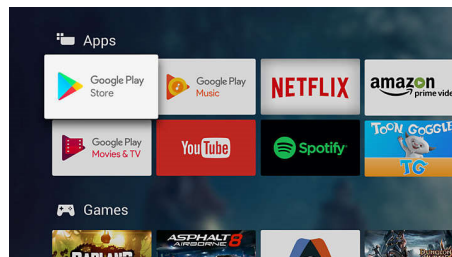

Contenido del televisor

Ve más allá de la programación de televisión tradicional y amplía tus posibilidades con Google Play Store y la galería de aplicaciones de Philips. Disfruta de innumerables películas, televisión, música, aplicaciones y juegos en línea.

Tecnología de tres anillos

Con la tecnología de tres anillos Philips mejorada podrás disfrutar de un movimiento de los altavoces más potente en los subwoofer. Cuanto más movimiento, más intensidad, para que consigas un sonido potente en un televisor Philips finísimo.

El mejor sonido DTS HD

La tecnología DTS HD Premium Suit ofrece procesamiento del sonido de gama alta para obtener un sonido mejorado de los altavoces.

75PUS8303/12

Conservando la pureza del contenido original, disfrutarás de sonido envolvente, graves profundos y diálogos nítidos sin fluctuaciones, cortes ni distorsiones.