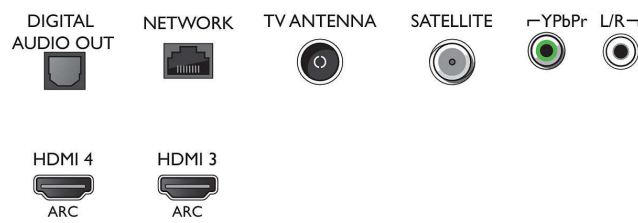

- Entradas de ordenador en HDMI1/2: 4K UHD de hasta 3840 x 2160 a 60 Hz, Compatible con HDR, HDR10/HLG
- Entradas de ordenador en HDMI3/4: 4K UHD de hasta 3840 x 2160 a 60 Hz
- Entradas de vídeo en conexiones HDMI1/2: Hasta

4K UHD de 3840 x 2160 a 60 Hz, Compatible con HDR, HDR10/HLG

- Entradas de vídeo en conexiones HDMI3/4: 4K UHD de hasta 3840 x 2160 a 60 Hz

Sintonizador/recepción/transmisión

- Televisión digital: TDT/T2/T2-HD/C/S/S2
- Reproducción de vídeo: NTSC, PAL, SECAM
- Compatibilidad con MPEG: MPEG2, MPEG4
- Guía de programación de televisión*: Guía electrónica de programación de 8 días
- Indicación de la fuerza de la señal

Connections

Side

Bottom

Android TV 4K LED Ultra HD ultraplano

TV Ambilight de 189 cm (75") Índice de rendimiento de imagen de 2800, HDR Premium WCG 90 %, P5 Perfect Picture Engine

Especificaciones

- Teletexto: Hipertexto de 1000 páginas
- Compatibilidad HEVC