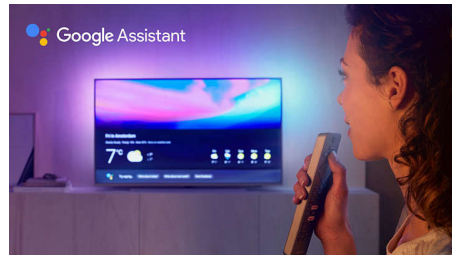

Vive cada escena con el televisor LED ultrafino de 75 pulgadas de Philips con tecnología NanoLED. Disfruta de imágenes nítidas en 4K con colores vibrantes y realistas, y Ambilight. Tanto si estás viendo películas en streaming como jugando, este Smart TV representa la magia de la gran pantalla.

Alto rango dinámico Premium

El alto rango dinámico Premium es un nuevo estándar de video y redefine el entretenimiento en casa con grandes avances en la aplicación del contraste y el color. Disfruta de una experiencia sensorial que capta la riqueza y el realismo original, sin dejar de reflejar con precisión la intención del creador del contenido. ¿El resultado final? Zonas de alto brillo más definidas, mayor contraste y unos detalles vivos y coloridos como nunca antes.

Asistente de Google integrado

Controla el Philips Android TV con la voz. ¿Quieres jugar a un videojuego, ver Netflix o buscar contenido y aplicaciones de Google Play Store? Solo tienes que decirselo a tu televisor. Puede incluso ordenar a los dispositivos domésticos inteligentes compatibles con el Asistente de Google que ejecuten acciones como atenuar las luces y ajustar el termostato para una noche de cine. Sin dejar el sofá.