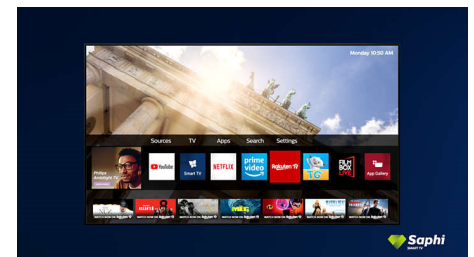

Colección SAPHI TV

Colección Philips TV. Netflix, Prime Video y mucho más.

Diseño y soporte robusto

Bisel fino, negro brillante. Soporte robusto.