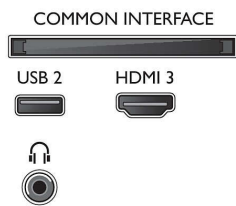

Bisel fino, negro brillante. Soporte robusto.

Especificaciones

Imagen/Pantalla

- Relación de aspecto: 16:9
- Tamaño diagonal de pantalla (pulgadas): 43 pulgada
- Tamaño diagonal de pantalla (métrico): 108 cm
- Pantalla: LED 4K Ultra HD
- Resolución de pantalla: 3840 x 2160
- Mejora de la imagen: Micro Dimming, Resolución Ultra, Índice de rendimiento de imagen de 1000, HDR10, HLG (Hybrid Log Gamma), HDR10+, Dolby Vision
- Tamaño diagonal de pantalla (pulgadas): 43 pulgadas

Connections

Side

Rear

Bottom

Especificaciones

- dispositivos Philips, Asistente de instalación de red, Asistente de configuración
- Fácil de usar: Botón único del menú inteligente, Manual de usuario en pantalla
- Firmware actualizable: Asistente para la actualización del firmware, Firmware actualizable a través de USB, Actualización de firmware en línea
- Ajustes del formato de pantalla: Básico - Encuadrar la pantalla, Ajustar a la pantalla, Avanzar - Cambiar, Ampliar, estirar, Pantalla panorámica
- Aplicación TV Remote de Philips*: Aplicaciones, Canales, Control, Ahora en TV, Guía de televisión, Vídeo a la carta