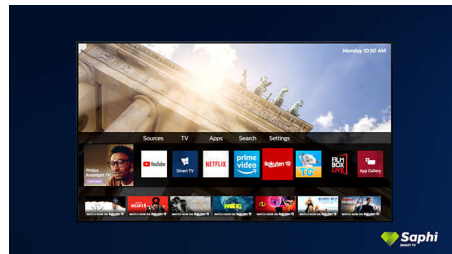

Dolby Vision y Dolby Atmos

Es compatible con los formatos de video y sonido premium de Dolby de HDR, lo que significa que el contenido se verá y oirá

increíblemente real. Tanto si se trata de la última serie en streaming o de un disco Blu-ray, disfrutarás del contraste, el brillo y el color que reflejan las intenciones originales del director. Además, podrás disfrutar del sonido espacioso con claridad, detalle y profundidad.

Smart TV con Saphi

SAPHI es un sistema operativo rápido e intuitivo que hace que sea un verdadero placer

usar tu Smart TV de Philips. Disfruta de una gran calidad de imagen y del acceso con un solo botón a un menú de iconos sencillo. Controla el televisor con facilidad y desplázate rápidamente a las aplicaciones para Smart TV de Philips más populares como YouTube, Netflix, y mucho más.