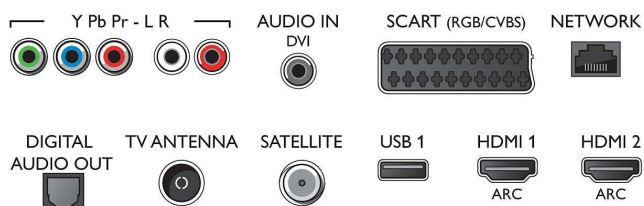

Especificaciones

Ambilight

- Funciones Ambilight: Ambilight+Hue integrado, Música y Ambilight, Modo de juego, Adaptable al color de la pared, Modo Lounge light
- Versión Ambilight: 2 lados

Imagen/Pantalla

- Relación de aspecto: 16:9
- Tamaño diagonal de pantalla (pulgadas): 55 pulgada
- Tamaño diagonal de pantalla (métrico): 139 cm
- Pantalla: LED 4K Ultra HD
- Resolución de pantalla: 3840 x 2160

- Brillo: 400 cd/m²
- Mejora de la imagen: Micro Dimming Pro, Resolución Ultra, Pixel Precise Ultra HD, Perfect Natural Motion
- Relación de luminancia máxima: 65 %

Resolución de pantalla compatible

- Entradas de ordenador en HDMI1/2: 4K UHD de hasta 3840 x 2160 a 60 Hz
- Entradas de ordenador en HDMI3/4: 4K UHD de hasta 3840 x 2160 a 30 Hz, Full HD de hasta 1920 x 1080 a 60 Hz

- Entradas de vídeo en conexiones HDMI1/2: Hasta 4K UHD de 3840 x 2160 a 60 Hz
- Entradas de vídeo en conexiones HDMI3/4: Full HD de hasta 1920 x 1080 a 60 Hz, 4K UHD de hasta 3840 x 2160 a 30 Hz

Sintonizador/recepción/transmisión

- Televisión digital: TDT/T2/T2-HD/C/S/S2
- Reproducción de vídeo: NTSC, PAL, SECAM
- Compatibilidad con MPEG: MPEG2, MPEG4
- Guía de programación de televisión*: Guía electrónica de programación de 8 días

Connections

Side

Rear