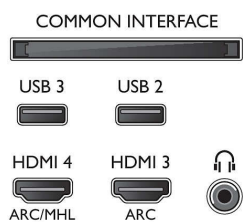

Especificaciones

Ambilight

- Funciones Ambilight: Ambilight+Hue integrado, Música y Ambilight, Modo de juego, Adaptable al color de la pared, Modo Lounge light
- Versión Ambilight: 2 lados

Imagen/Pantalla

- Relación de aspecto: 16:9
- Tamaño diagonal de pantalla (pulgadas): 55 pulgada
- Tamaño diagonal de pantalla (métrico): 139 cm
- Pantalla: LED 4K Ultra HD
- Resolución de pantalla: 3840 x 2160

- Brillo: 400 cd/m²
- Mejora de la imagen: Micro Dimming Pro, Resolución Ultra, Pixel Precise Ultra HD, Perfect Natural Motion
- Relación de luminancia máxima: 65 %

Resolución de pantalla compatible

- Entradas de ordenador en HDMI1/2: 4K UHD de hasta 3840 x 2160 a 60 Hz
- Entradas de ordenador en HDMI3/4: 4K UHD de hasta 3840 x 2160 a 30 Hz, Full HD de hasta 1920 x 1080 a 60 Hz

- Entradas de vídeo en conexiones HDMI1/2: Hasta 4K UHD de 3840 x 2160 a 60 Hz
- Entradas de vídeo en conexiones HDMI3/4: Full HD de hasta 1920 x 1080 a 60 Hz, 4K UHD de hasta 3840 x 2160 a 30 Hz

Sintonizador/recepción/transmisión

- Televisión digital: TDT/T2/T2-HD/C/S/S2
- Reproducción de vídeo: NTSC, PAL, SECAM
- Compatibilidad con MPEG: MPEG2, MPEG4
- Guía de programación de televisión*: Guía electrónica de programación de 8 días

Connections

Side