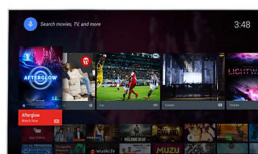

Quad Core + Android

El procesador Quad Core de Philips se combina con la potencia de Android para hacer posible una emocionante experiencia de juego. Con Android en el televisor, podrás navegar, ejecutar aplicaciones y reproducir vídeos de forma muy rápida, intuitiva y divertida.

Google Play

Google Play™ dispone de un amplio catálogo de juegos de alta calidad para todas las edades. Optimizados para su uso en el televisor, los juegos lucen un aspecto tan fantástico como su rendimiento. Y no es necesario llenar tu casa de consolas de juegos; con un mando con USB universal para juegos podrás navegar y reproducir contenido con facilidad.

Juegos en la nube

Dispones de un extenso catálogo en línea de juegos de alta calidad para todas las edades, preferencias y niveles. Solo tienes que elegir un juego y jugar en el televisor.

El mejor sonido DTS

Unos excelentes altavoces en el televisor exigen un motor que conserve la pureza del sonido original. La tecnología DTS Premium Suite permite a los usuarios disfrutar de la experiencia que esperan de un procesamiento del sonido de gama alta: sonido Surround envolvente con bajos profundos y bien definidos y un diálogo de nitidez cristalina con los máximos niveles de volumen y sin fluctuaciones, cortes o distorsiones.

Soporte ARC curvo cromado en los bordes

Inspirado en la arquitectura, el soporte Philips ARC tiene un moderno y equilibrado diseño abierto. El acabado cromado de alta calidad y el elegante efecto de arco añaden un toque de estilo a cualquier habitación.