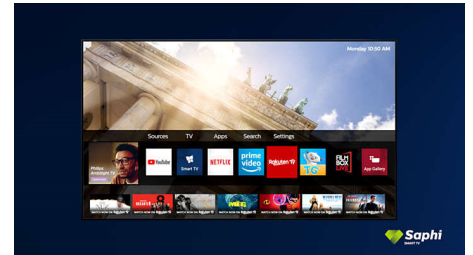

SAPHI

SAPHI es un sistema operativo rápido e intuitivo que hace que sea un verdadero placer usar tu Smart TV de Philips. Disfruta de una gran calidad de imagen y del acceso con un solo botón a un menú de iconos sencillo. Controla el televisor con facilidad y desplázate rápidamente a las aplicaciones para Smart TV de Philips más populares como YouTube, Netflix, y mucho más.