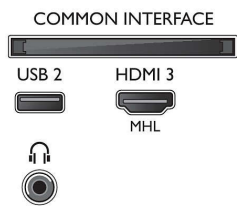

Especificaciones

Ambilight

- Versión Ambilight: 3 lados

Imagen/Pantalla

- Relación de aspecto: 16:9
- Tamaño diagonal de pantalla (pulgadas): 43 pulgada
- Tamaño diagonal de pantalla (métrico): 108 cm
- Pantalla: LED 4K Ultra HD
- Resolución de pantalla: 3840 x 2160
- Mejora de la imagen: Micro Dimming, 1100 PPI, Pixel Precise Ultra HD, Resolución Ultra
- Tamaño diagonal de pantalla (pulgadas): 43 pulgadas

Resolución de pantalla compatible

- Entradas de video en HDMI1: hasta UHD 4K, 3840 x 2160 a 30 Hz
- Entradas de computadora en la conexión HDMI1: hasta UHD 4K, 3840 x 2160 a 30 Hz
- Entradas de computadora en HDMI2/3: hasta UHD 4K, 3840 x 2160 a 60 Hz
- Entradas de video en conexiones HDMI2/3: hasta UHD 4K, 3840 x 2160 a 60 Hz

Sintonizador/recepción/transmisión

- Televisión digital: TDT/T2/T2-HD/C/S/S2
- Reproducción de video: NTSC, PAL, SECAM
- Compatibilidad con MPEG: MPEG2, MPEG4

- Guía de programación de televisión*: Guía electrónica de programación de 8 días
- Indicación de la fuerza de la señal
- Teletexto: Hipertexto de 1000 páginas
- Compatibilidad HEVC

Funciones de Smart TV

- Interacción con el usuario: SimplyShare, Certificación Wi-Fi Miracast*
- Televisión interactiva: HbbTV
- Programa: Pause TV, Grabación USB*
- Aplicaciones de Smart TV*: Tiendas de video en línea, Explorador de Internet abierto, Televisor social, Televisión a pedido, YouTube

Connections

Side