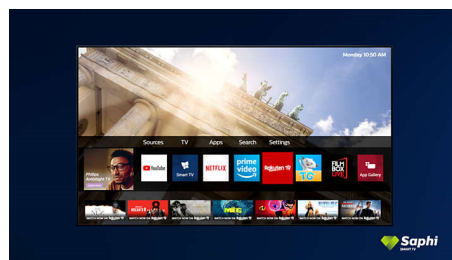

Smart TV con Saphi

SAPHI es un sistema operativo rápido e intuitivo que hace que sea un verdadero placer usar tu Smart TV de Philips. Disfruta de una gran calidad de imagen y del acceso con un solo botón a un menú de iconos sencillo. Controla

el televisor con facilidad y desplázate rápidamente a las aplicaciones para Smart TV de Philips más populares como YouTube, Netflix, y mucho más.