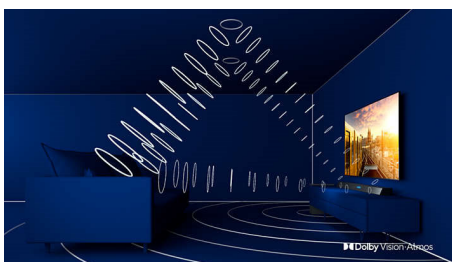

Destacados

Televisor LED 4K

Con cuatro veces la resolución del Full HD convencional, Ultra HD ilumina la pantalla con más de 8 millones de píxeles y nuestra exclusiva tecnología de escalado a resolución Ultra. Disfruta de imágenes mejoradas independientemente del contenido original, además de una calidad de nitidez superior, una percepción de la profundidad mejorada, un mayor nivel de contraste, movimientos naturales y detalles vívidos.

Pixel Precise Ultra HD

La belleza de un televisor 4K Ultra HD está en disfrutar de cada detalle. El motor Philips Pixel Precise Ultra HD convierte cualquier imagen de entrada en una impresionante resolución de pantalla UHD. Disfruta de imágenes en movimiento nítidas y con un contraste excepcional. Conseguí negros más oscuros y blancos más claros, así como colores nítidos y tonos de piel naturales en todo momento y desde cualquier fuente.

Dolby Vision y Dolby Atmos

Es compatible con los formatos de video y sonido premium de Dolby de HDR, lo que significa que el contenido se verá y oirá increíblemente real. Tanto si se trata de la última serie en streaming o de un disco Blu-ray,

disfrutarás del contraste, el brillo y el color que reflejan las intenciones originales del director. Además, podrás disfrutar del sonido espacioso con claridad, detalle y profundidad.