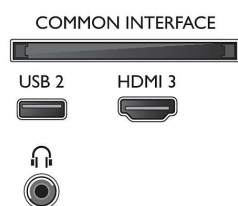

Connections

Side

Rear

Bottom

Especificaciones

dispositivos Philips, Asistente de instalación de red, Asistente de configuración

- Fácil de usar: Botón único del menú inteligente, Manual de usuario en pantalla
- Firmware actualizable: Asistente para la actualización del firmware, Firmware actualizable a través de USB, Actualización de firmware en línea
- Ajustes del formato de pantalla: Avanzar - Cambiar, Básico - Encuadrar la pantalla, Ajustar a la pantalla, Ampliar, estirar, Pantalla panorámica
- Aplicación TV Remote de Philips*: Aplicaciones, Canales, Control, Ahora en TV, Guía de televisión, Vídeo a la carta