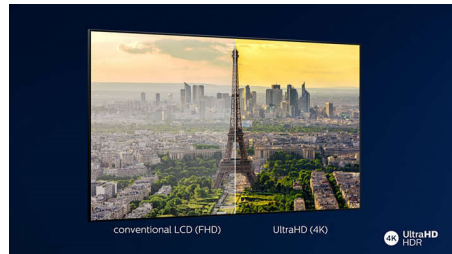

Compatible con HDR10+

El televisor Philips está preparado para sacar el máximo partido al formato de video HDR10+. Los niveles de contraste, color y brillo se ajustan en cada fotograma. Tanto si se trata de una serie imprescindible de ver o del nuevo éxito de taquilla, las sombras se ven con mayor profundidad, las superficies brillan y los colores son más auténticos.