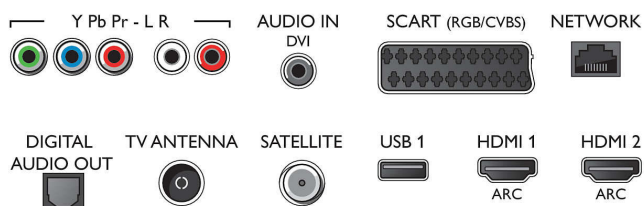

Android TV

- Sistema operativo: Android™ 5.1 (Lollipop)

Connections

Side

Rear

Especificaciones

- Aplicaciones preinstaladas: Google Play Películas*, Google Play Music*, Búsqueda de Google, YouTube
- Tamaño de la memoria (Flash): almacenamiento ampliable a través de USB, 8 GB

Funciones de Smart TV

- Interacción con el usuario: Cliente y servidor multihabitación, SimplyShare
- Televisión interactiva: HbbTV
- Programa: Pause TV, Grabación USB*
- Aplicaciones de Smart TV*: Tiendas de video en línea, Explorador de Internet abierto, Televisor social, Televisión a pedido, YouTube
- Simple instalación: Detección automática de dispositivos Philips, Asistente de conexión de dispositivos, Asistente de instalación de red, Asistente de configuración
- Fácil de usar: Botón único del menú inteligente, Manual de usuario en pantalla
- Firmware actualizable: Asistente para la actualización del firmware, Firmware actualizable a través de USB, Actualización de firmware en línea
- Ajustes del formato de pantalla: Básico - Encuadrar la pantalla, Ajustar a la pantalla, Avanzar - Cambiar, Ampliar, estirar
- Aplicación TV Remote de Philips*: Aplicaciones, Canales, Control, Ahora en TV, Guía de televisión, Vídeo a la carta