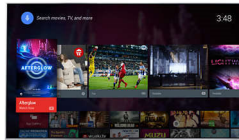

Dual Core y Android

Dual Core

Con Android en el televisor, podrás navegar, ejecutar aplicaciones y reproducir videos de forma superrápida, intuitiva y divertida. El robot Android libera la potencia de nuestro

procesador de doble núcleo para hacer cosas rápidamente y con facilidad.

Google Play

Google Play™ dispone de un amplio catálogo de juegos de alta calidad para todas las edades. Optimizados para su uso en el televisor, los juegos lucen un aspecto tan fantástico como su rendimiento. Y no es necesario llenar tu casa de consolas de juegos; con un mando con USB universal para juegos podrás navegar y reproducir contenido con facilidad.

Juegos en la nube

Dispones de un extenso catálogo en línea de juegos de alta calidad para todas las edades, preferencias y niveles. Solo tienes que elegir un juego y jugar en el televisor.

Compatibilidad con HEVC para emisión HD

El nuevo estándar HEVC integrado te permite disfrutar de emisión en resolución de imagen de alta calidad.