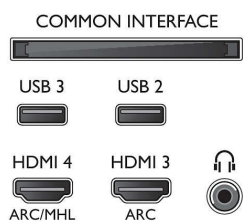

Android TV

- Sistema operativo: Android™ 5.1 (Lollipop)

Connections

Side

Rear

Especificaciones

- Aplicaciones preinstaladas: Google Play Películas*, Google Play Music*, Búsqueda de Google, YouTube
- Tamaño de la memoria (Flash): almacenamiento ampliable a través de USB, 8 GB