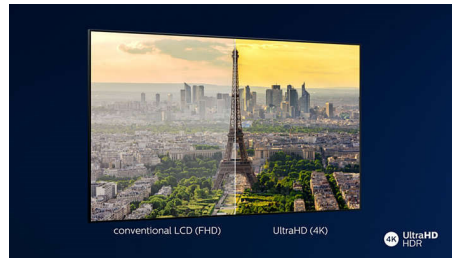

4K UHD HDR

Tu televisor 4K UHD de Philips es compatible con los principales formatos HDR, incluidos HDR10+ y Dolby Vision. Tanto si se trata de una serie imprescindible como del último videojuego, las sombras serán más profundas, las superficies brillantes, más brillantes y los colores, más reales.