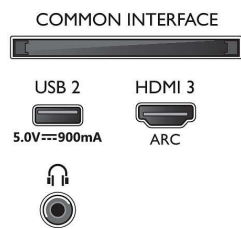

Smart TV LED 4K UHD

Televisor Ambilight de 126 cm (50") Principales formatos HDR compatibles, P5 Perfect Picture Engine, Alexa integrado

50PUS7805/12

Especificaciones

Ambilight

- Funciones Ambilight: Música y Ambilight, Ambilight+Hue integrado, Modo de juego, Modo Lounge light, Adaptable al color de la pared
- Versión Ambilight: 3 lados

Imagen/Pantalla

- Relación de aspecto: 16:9
- Tamaño diagonal de pantalla (pulgadas): 50 pulgada
- Tamaño diagonal de pantalla (métrico): 126 cm
- Pantalla: LED 4K Ultra HD
- Resolución de pantalla: 3840 x 2160

- Motor de imagen: P5 Perfect Picture Engine
- Mejora de la imagen: Resolución Ultra, Dolby Vision, HDR10+, 1700 ppp, HLG (Hybrid Log Gamma)
- Tamaño diagonal de pantalla (pulgadas): 50 pulgadas

Resolución de pantalla compatible

- Entradas desde una computadora en todas las conexiones HDMI: 4K UHD de hasta 3840 x 2160 a 60 Hz, Compatible con HDR, HDR10/HLG
- Entradas de video en todas las conexiones HDMI:

Hasta 4K UHD de 3840 x 2160 a 60 Hz, Compatible con HDR, HDR10/HLG (Hybrid Log Gamma), HDR10+/Dolby Vision

Sintonizador/recepción/transmisión

- Televisión digital: TDT/T2/T2-HD/C/S/S2
- Reproducción de vídeo: PAL, SECAM
- Compatibilidad con MPEG: MPEG2, MPEG4
- Guía de programación de televisión*: Guía electrónica de programación de 8 días
- Indicación de la fuerza de la señal

Connections

Side