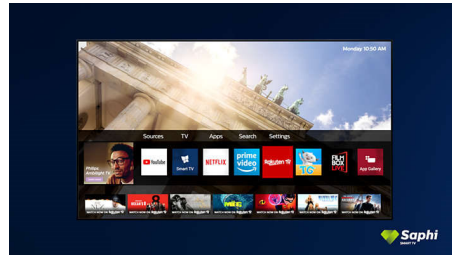

Dolby Vision y Dolby Atmos

Es compatible con los formatos de vídeo y sonido premium de Dolby de HDR, lo que significa que el contenido se verá y oírá increíblemente real. Tanto si se trata de la última serie en streaming o de un disco Blu-ray, disfrutarás del contraste, el brillo y el color que reflejan las intenciones originales del director. Además podrás disfrutar del sonido espacioso con claridad, detalle y profundidad.

Smart TV con Saphi

SAPHI es un sistema operativo rápido e intuitivo que hace que sea un verdadero placer usar tu Smart TV de Philips. Disfruta del acceso con un solo botón a un menú de iconos sencillo. Desplázate rápidamente a las aplicaciones para Smart TV de Philips más populares como YouTube, Netflix y mucho más.

Diseño

Bisel gris metalizado y soporte fino.

Sonido nítido

Sonido nítido de altavoces de rango completo.

Smart TV con Saphi

SAPHI es un sistema operativo rápido e intuitivo que hace que sea un verdadero placer usar tu Smart TV de Philips. Disfruta de una gran calidad de imagen y del acceso con un solo botón a un menú de iconos sencillo. Controla el televisor con facilidad y desplázate rápidamente a las aplicaciones para Smart TV de Philips más populares como YouTube, Netflix y Amazon Prime Video.