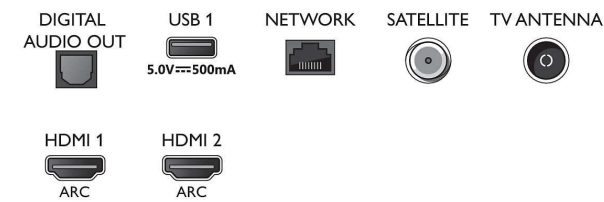

- Entradas desde una computadora en todas las conexiones HDMI: 4K UHD de hasta 3840 x 2160 a 60 Hz, Compatible con HDR, HDR10/HLG
- Entradas de video en todas las conexiones HDMI:

Hasta 4K UHD de 3840 x 2160 a 60 Hz, Compatible con HDR, HDR10/HLG (Hybrid Log Gamma), HDR10+/Dolby Vision

Connections

Side

Bottom

Smart TV LED 4K UHD

Televisor Ambilight de 126 cm (50") Principales formatos HDR compatibles, P5 Perfect Picture Engine, Alexa integrado

50PUS7805/12

Especificaciones

- Teletexto: Hipertexto de 1000 páginas
- Compatibilidad HEVC