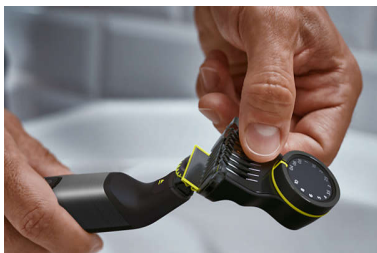

Apare à vontade

Apare a sua barba a um comprimento uniforme com o pente de precisão de comprimento ajustável. Bloqueie uma das 14 regulações de comprimento para obter todos

os estilos, desde um aspeto de barba por fazer, até uma barba com linhas definidas ou um estilo de barba mais comprida.