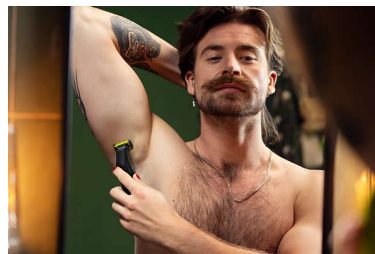

Proteção de encaixe para a pele

Encaixe a proteção para a pele para obter uma camada adicional de proteção nas zonas sensíveis.