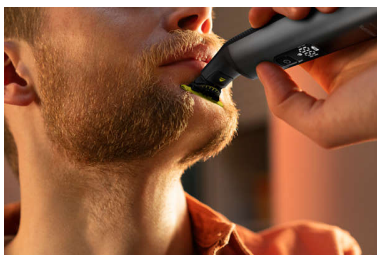

Fácil de utilizar

- Húmido/seco
- Uma lâmina que não enfraquece facilmente
- Pente de encaixe para o corpo (3 mm)
- Proteção de encaixe para as zonas sensíveis da pele
- Bateria de íons de lítio de 120 min.
- O visor LED digital indica o estado da bateria e do bloqueio de viagem

Barbear confortável

- Tecnologia OneBlade exclusiva
- Lâmina de dupla face: concebida para precisão e controlo
- Corte tudo

Contornos precisos

- Contorne-a

Aparar uniforme

- Lâmina 360 inovadora

Destaque

Tecnologia OneBlade exclusiva

A Philips OneBlade tem uma tecnologia revolucionária desenvolvida para cuidados faciais. Corta pelos de qualquer comprimento. O sistema de proteção dupla, um revestimento para deslizar combinado com pontas arredondadas, torna o barbear mais simples e confortável. A tecnologia de corte dispõe de uma unidade de corte rápida (12 000x por minuto) que é eficiente até nos pelos mais compridos.

Lâmina 360 inovadora

A inovadora lâmina 360 é capaz de fletir em todas as direções para se ajustar às curvas do seu rosto. O design permite um contacto com a pele e controlo constantes. Apare e barbeie facilmente áreas de difícil acesso, com poucas passagens e grande conforto.