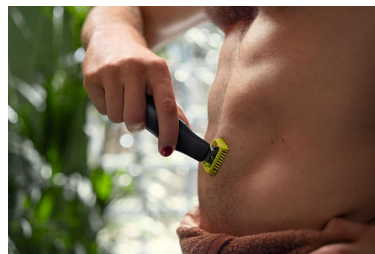

Pente de encaixe para o corpo

Encaixe o pente para o corpo (3 mm) para um aparar fácil em qualquer direção.