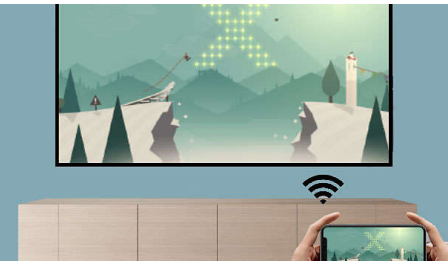

Philips NeoPix 122
Namų projektorius

Gražus ekranas

„Wi-Fi“ ryšys
Sodrus garsas
Gyli tylą

NPX122/INT

Išmanus dizainas, puikiai derantis prie jūsų interjero

„NeoPix 122“ naudotojai gali mėgautis iki 65 col. 720p HD kokybės vaizdu. Kompaktiškas dydis, didelis jungčių pasirinkimas (HDMI, USB) ir ekrano dubliavimas dviejų juostų „Wi-Fi“ ryšiu. Integruotas medijos leistuvus filmams, nuotraukoms ir netgi muzikai, prie kurio galima prijungti 2.1 kanalo garsiakalbį

Gilios tylos ir sodrus garsas

- 2.1 galinga garso sistema
- Visiška tylą

PHILIPS

Ypatybės

„NeoPix 122“ su „True HD 720p“

Pasinerkite į užburiantį „True 720p HD“ su „NeoPix 122“ ir mėgaukitės mėgstamais kino filmais ir TV serialais 65 col. ekrane savo miegamajame. Pasinaudokite trumpo atstumo variklio, skirto projekcijos atstumui sumažinti ir dar didesniai vaizdui sukurti esant tik 2 metrams nuo sienos, privalumais. „NeoPix 122“ turi integruotą sraigą stovui, todėl galėsite be vargo pritvirtinti prie lubų.

Išmanusis „Wi-Fi“ ekrano dubliavimas

Prijunkite mobiliuosius įrenginius – planšetinius kompiuterius, išmaniuosius kompiuterius ar net kompiuterius belaidžiu ryšiu ir dubliuokite ekraną bei dalinkitės savo turiniu. Vaizdo įrašai telefone? Nesirūpinkite! Tiesiog perduokite juos per „Wi-Fi“ (IOS, „Android“, „Mac“ ir AK). Dvi dažnio juostos (2,4 ir 5 Ghz) užtikrins dar stabilesnį ryšį ir greitesnį sklaidesnį atkūrimą.

Visiška tylą

Geresnis oro srautas ir šilumos išskaidymas išlaikant kompaktišką dizainą. Našūs ventiliatoriai užtikrina nepriekaištingą tylą.

Integruotas medijos leistuvus

Integruotas medijos leistuvus leis viską atlikti vienoje vietoje: naršyti ir žiūrėti vaizdo įrašus, klausytis muzikos ar projektuoti naujausias atostogų nuotraukas. Tiesiog prijunkite USB