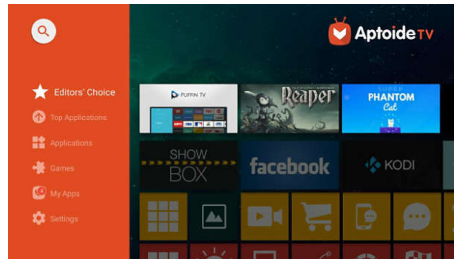

Smart Android OS til apps

Få fuldt udbytte af endeløs underholdning med Android OS. Alle dine yndlingsapps er forudinstalleret fra starten. Se YouTube, Netflix og meget mere!