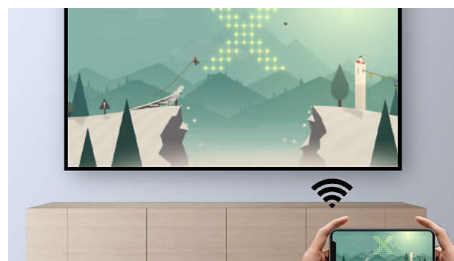

Vigtigste nyheder

Tilpassede billeder

Autofokus, digital zoom og Auto Keystone-korrektion sørger for det bedste billede, hvor end du placerer projektoren! PicoPix MAX retter automatisk op for at give en klar og perfekt vinklet visning uanset overflade.

Indbygget medieafspiller

Få det vigtigste direkte i hånden med den integrerede medieafspiller: Gennemse, se alle dine videoer, lyt til musik eller del dine nyeste ferie billeder.

Helt tilsluttet (USB Type-C)

Afspil alle dine videoer, billeder og lydfile fra HDMI, USB- eller MicroSD. Der er også to USB Type-C-porte til at give hurtig forbindelse, visning og opladning

Smart Android OS til apps

Få fuldt udbytte af endeløs underholdning med Android OS. Alle dine yndlingsapps er forudinstalleret fra starten. Se YouTube, Netflix og meget mere!

Wi-Fi-skærmspejling

Tilslut dine mobile enheder som f.eks. tablets, smartphones eller endda computere trådløst for at spejle og dele alt dit indhold. Har du videoer på dine telefoner? Ingen problemer, du kan blot caste dem via Wi-Fi! (iOS, Android, Mac og pc)