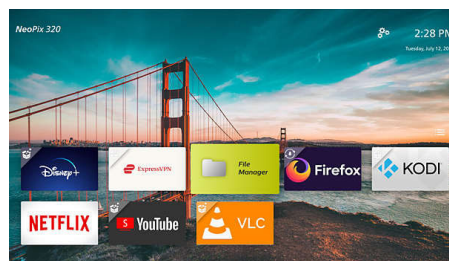

Intelligentes Betriebssystem für Apps und mehr

Nutzen Sie alle Vorteile der unbegrenzten Unterhaltung direkt, da alle Ihre bevorzugten Apps bereits vorinstalliert sind. Genießen Sie Netflix, Amazon Prime, YouTube, Disney+ und vieles mehr!