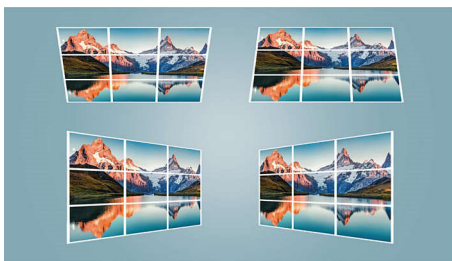

Fortschrittliche Bildkorrektur

Stellen Sie den Projektor dort auf, wo Sie möchten. Automatische Trapez- und 4-Ecken-

Korrektur sorgen dafür, dass schiefe und verzerrte Bilder der Vergangenheit angehören und Sie ein perfekt proportioniertes Bild sehen, selbst wenn das Gerät nicht gerade vor der Wand steht. Er sorgt außerdem für ein ideales Bild aus praktisch jedem Winkel und ermöglicht eine optimale Einrichtung ohne großen Aufwand. Viel Platz, kleine Wand? Alles ganz einfach! Der digitale Zoom kann die Bildgröße selbst dann maximieren, wenn Ihr Projektor sich weit weg von der Wand befindet.