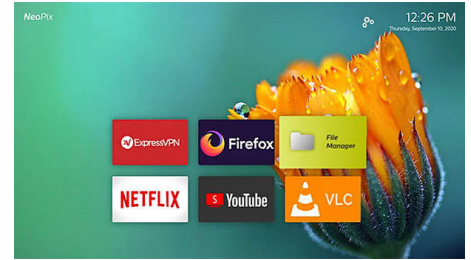

Videos an, hören Sie Musik oder präsentieren Sie Ihre letzten Urlaubsbilder.

Immer verbunden

Verbinden Sie jedes beliebige Multimedia-Gerät wie Set-Top-Boxen, PC, MAC, Spielekonsolen und Streaming-Geräte wie Fire Stick oder Apple TV über die USB-, HDMI- oder MicroSD-Anschlüsse.

Bilder mit bis zu 165 cm (65")

Unterhaltung in jedem Raum, projizieren Sie alles mit bis zu 165 cm (65") Bild diagonal.

Benutzerdefinierte Projektion

Stellen Sie das Produkt auf, wo Sie möchten. Die Trapezkorrektur in Kombination mit der Fokustechnologie und der Korrektur für 4 Ecken ermöglicht Ihnen die Feineinstellung von Bildern gemäß Ihrer Bedürfnisse, sodass Sie den Projektor in jeder beliebigen Entfernung aufstellen können.

NPX642/INT

Intelligentes Philips Betriebssystem

Integriertes intelligentes Philips Betriebssystem mit vorinstallierten Apps wie YouTube, Netflix, Firefox und mehr! (Weitere Apps werden über FOTA übertragen). Die WLAN-Dualband-Verbindung bietet Ihnen die Geschwindigkeit, die Sie benötigen, um Ihre gesamten Inhalte zu streamen.