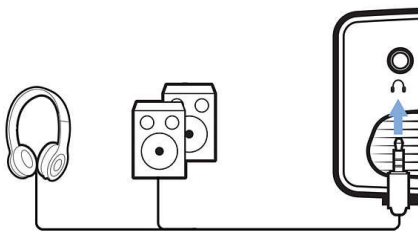

PHILIPS

Heimkino-Projektor

True Full HD-Auflösung von 1.080p Philips BS mit vorinstallierter App, Mehrere Bildkorrekturen, WLAN, Bluetooth und HDMI

Besonderheiten

Fortschrittliche LED-Lichtquelle

Die leistungsstarke LED-Lichtquelle erzeugt satte, lebendige Farben und hat eine Lebensdauer von bis zu 30.000 Stunden. Sie müssen sie also nie ersetzen – bei 4 Stunden Nutzung pro Tag hält sie 20 Jahre! Darüber hinaus ist der Stromverbrauch wesentlich niedriger als bei einem herkömmlichen Projektor mit Lampe. Sie profitieren von einem großen Bildschirm für ein beeindruckendes Erlebnis mit einem umweltfreundlichen Gerät!

Audiobuchse

Verbinden Sie Kopfhörer oder Lautsprecher mit externer Stromversorgung über die integrierte 3,5-mm-Buchse.

Integrierter Media Player

Mit dem integrierten Media Player haben Sie die wichtigsten Tools immer zur Hand: Durchsuchen Sie Dateien, sehen Sie all Ihre

Videos an, hören Sie Musik oder präsentieren Sie Ihre letzten Urlaubsbilder.

Immer verbunden

Verbinden Sie jedes beliebige Multimedia-Gerät wie Set-Top-Boxen, PC, MAC, Spielekonsolen und Streaming-Geräte wie Fire Stick oder Apple TV über die USB-, HDMI- oder MicroSD-Anschlüsse.