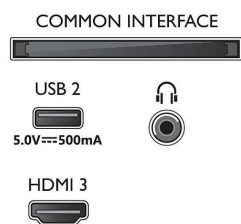

Спецификации

Ambilight

- Функции на Ambilight: Адаптиране към цвета на стената, Режим "фоайе", Режим игра, Музика с Ambilight, AmbiSleep, Вграден Ambilight
- Версия на Ambilight: 3-странен

Картина/дисплей

- Размер на екрана по диагонал (инчове): 65 инч
- Размер на екрана по диагонал (метрична с-ма): 164 см
- Дисплей: 4K Ultra HD LED
- Разделителна способност на екрана: 3840 x 2160

- Скорост на обновяване: 60 Hz
- Видеопроцесор: Pixel Precise Ultra HD
- Подобрение на картината: HDR10, HLG (Hybrid Log Gamma), Съвместим с HDR10+

Разделителна способност на дисплея

- Разделителна способност – Скорост на обновяване: 576p – 50 Hz, 640 x 480 – 60 Hz, 720p-50 Hz, 60 Hz, 1920 x 1080p – 24 Hz, 25 Hz, 30 Hz, , 50 Hz, 60 Hz, 2560 x 1440 – 60Hz, 3840 x 2160p – 24 Hz, 25 Hz, 30 Hz, , 50 Hz, 60 Hz

Тунер / Приемане / Предаване

- Цифров телевизор: DVB-T/T2/T2-HD/C/S/S2
- Телевизионен справочник на програмите*: Електронен справочник на програмите за 8 дни
- Индикатор за силата на сигнала
- Телетекст: 1000 страници Нуретекст
- HEVC поддръжка

Функции на Smart TV

- Взаимодействие с потребителя: SimplyShare, Дублиране на екрана
- Интерактивна телевизия: HbbTV

Connections

Side