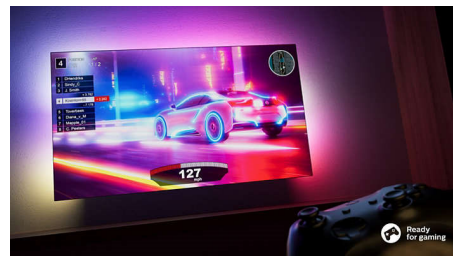

### Подходящ за играене на игри.

HDMI 2.1 ви позволява да извлечете най-доброто от конзолата си с бърз геймплей и плавна графика. Поддържа се VRR, а настройката за ниско забавяне се активира автоматично, когато включите конзолата си. Режимът за игра на Ambilight прави тръпката по-голяма.