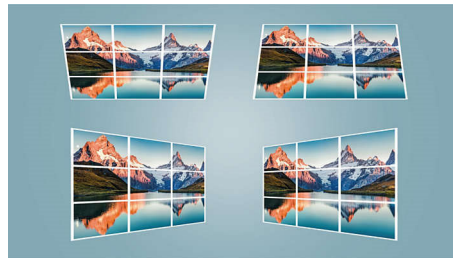

Udvidet billedkorrektion

Placer produktet, hvor du foretrækker det! Grundkorrektion og digital zoom-teknologi gør det muligt at finjustere billedet efter netop dit behov og placere projektoren på næsten

NPX122/INT

alle afstande. Med støjreduktionsteknologien kan du justere dit billede, så du får virkelighedstro videoer eller biograf billeder