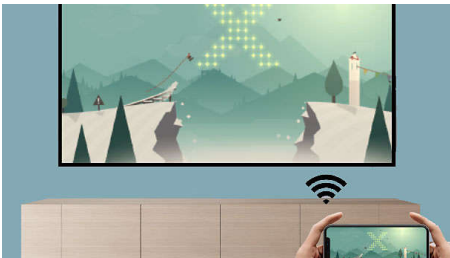

Philips NeoPix 122
Hjemmeprojektor

Smuk skærm

Wi-Fi-forbindelse
Kraftig og præcis lyd
Dyb stilhed

NPX122/INT

Smart design, føl dig godt tilpas i dit hjem

NeoPix 122 tilbyder et behageligt 720p HD billede på op til 65". Kompakt med et stort udvalg af stik (HDMI, USB) samt dual band Wi-Fi skærmspejling. Indbygget mediespiller til film, billeder og endda musik kombineret med en 2.1 højttaler

Problemfri tilslutning

- Smart Wi-Fi-skærmspejling
- Indbygget medieafspiller
- NeoPix 122-forbindelse

Smuk skærm

- NeoPix 122 i ægte HD 720p
- Udvidet billedkorrektion
- Avanceret LED-lyskilde

Dyb stilhed og kraftfuld lyd

- Kraftigt 2.1-lydsystem
- Super stille

PHILIPS

Hjemmeprojektor
Smuk skærm Wi-Fi-forbindelse, Kraftig og præcis lyd, Dyb stilhed

Vigtigste nyheder

NeoPix 122 i ægte HD 720p

Dyk ned i den medrivende verden af True 720p HD med NeoPix 122. Perfekt, når du skal nyde dine yndlingsfilm og TV-serier på en 65" skærm i dit soveværelse. Nyd godt af Short Throw-processoren, der er designet til at minimere projektionsafstand og skabe et endnu større billede kun 2 m væk fra væggen. NeoPix 122 leveres udstyret med en indbygget standerskrue, så den er klar til nem loftsmontering.

Smart Wi-Fi-skærmspejling

Tilslut dine mobile enheder som f.eks. tablets, smartphones eller endda computere trådløst for at spejle og dele dit indhold. Videoer på telefonen? Bare rolig, du kan sagtens caste dem