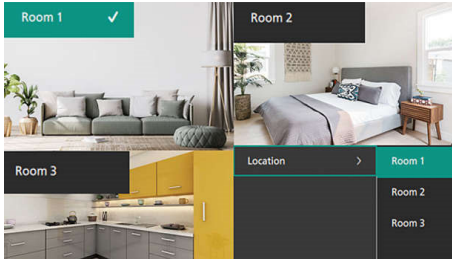

Namų projektorius
Nepakartojami vaizdai Lankstus patalpinimas, Prijungta, Gilios tylos ir sodrus garsas

Ypatybės

Kambario valdymas

Naudodami naują kambario valdymo funkciją galėsite be vargo nustatyti ir išsaugoti iki 3 skirtingų kambarių parametrų. Atsisveikinkite su nuolatiniu poreikiu perkonfigūruoti projektorius kiekvieną kartą, kai perjungiate iš svetainės į miegamąjį. Galėsite sklandžiai keisti mėgstamas erdves, mažiau laiko sugaišite nustatymų keitimui ir galėsite daugiau laiko skirti turiniui. Su varžtu tvirtinti prie lubų.