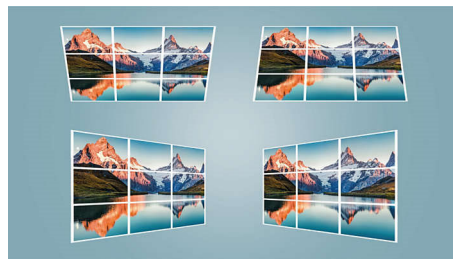

Erweiterte Bildkorrektur

Stellen Sie das Gerät auf, wo Sie möchten! Mit der Trapezkorrektur und der digitalen

Zoomtechnologie können Sie die Feineinstellung des Bildes gemäß Ihren Bedürfnissen vornehmen und den Projektor in nahezu jeder Entfernung aufstellen. Die Rauschreduzierungstechnologie ermöglicht Ihnen die optimale Bildeinstellung für lebensechte Videos oder Kinofilme.