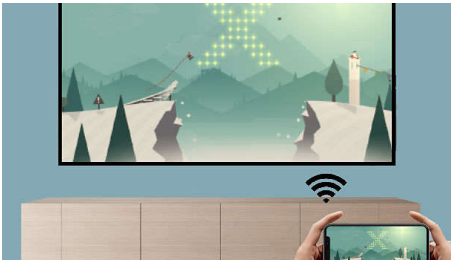

Philips NeoPix 122
Heimkino-Projektor

Wunderschönes Display

WiFi-Verbindung
Kraftvoller Sound
Tiefe Stille

NPX122/INT

Intelligentes Design, passend zu Ihrer Inneneinrichtung

NeoPix 122 bietet angenehme 720p-HD-Bilder bei einer Bildgröße von bis zu 165 cm (65 Zoll). Kompakt, mit einer großen Auswahl an Anschlüssen (HDMI, USB) und Dual-Band-WLAN-Bildschirm Spiegelung. Integrierter Media Player für Filme, Bilder und sogar Musik mit einem 2.1-Lautsprecher

Mühevolle Verbindungen

- Intelligente WLAN-Bildschirm Spiegelung
- Integrierter Media Player
- NeoPix 122-Anschluss

Wunderschönes Display

- NeoPix 122 in True HD, 720p
- Erweiterte Bildkorrektur
- Fortschrittliche LED-Lichtquelle

Tiefe Stille und kraftvoller Sound

- Leistungsstarkes 2.1-Soundsystem
- Besonders leise

PHILIPS

Besonderheiten

Intelligente WLAN-Bildschirm Spiegelung

Verbinden Sie kabellos Ihre mobilen Geräte, wie z.B. Tablets, Smartphones oder sogar Computer, um Inhalte zu spiegeln und zu teilen. Videos auf Ihrem Smartphone? Kein Problem, einfach über WLAN übertragen! (iOS, Android, Mac und PC). Mit Dualband (2,4 GHz und 5 GHz) erhalten Sie eine noch stabilere und schnellere Verbindung für eine ruckelfreie Wiedergabe.

NeoPix 122 in True HD, 720p

Entdecken Sie mit dem NeoPix 122 die faszinierende Welt von True HD-Qualität mit 720p – perfekt für die Wiedergabe aller Ihrer Lieblingsfilme und Fernsehsendungen auf einem 65"-Bildschirm (Diagonale 165 cm) in Ihrem Schlafzimmer. Der Kurzhub-Motor reduziert die Projektionsdistanz, um ein noch größeres Bild zu erhalten, wenn der Projektor nur 2 Meter von der Wand entfernt ist. NeoPix 122 ist mit einer integrierten Standfußschraube ausgestattet und kann einfach an der Decke montiert werden.