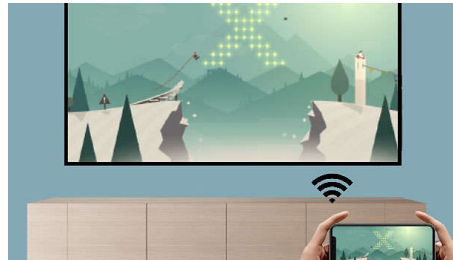

Philips NeoPix 122
Heimkino-Projektor

Wunderschönes Display

WiFi-Verbindung
Kraftvoller Sound
Tiefe Stille

NPX122/INT

Intelligentes Design, passend zu Ihrer Inneneinrichtung

NeoPix 122 bietet angenehme 720p-HD-Bilder bei einer Bildgröße von bis zu 165 cm (65 Zoll). Kompakt, mit einer großen Auswahl an Anschlüssen (HDMI, USB) und Dual-Band-WLAN-Bildschirm Spiegelung. Integrierter Media Player für Filme, Bilder und sogar Musik mit einem 2.1-Lautsprecher

Tiefe Stille und kraftvoller Sound

- Leistungsstarkes 2.1-Soundsystem
- Besonders leise

PHILIPS

Besonderheiten

Leistungsstarkes 2.1-Soundsystem

Genießen Sie dank des 2.1-Audiosystems (zwei Lautsprecher und ein Subwoofer) ein außergewöhnliches Sounderlebnis. Dank der 3,5-mm-Ausgangsbuchse können Sie Ihre Kopfhörer oder sogar Lautsprecher für noch besseren Sound anschließen.

NeoPix 122 in True HD, 720p

Entdecken Sie mit dem NeoPix 122 die faszinierende Welt von True HD-Qualität mit 720p – perfekt für die Wiedergabe aller Ihrer Lieblingsfilme und Fernsehsendungen auf einem 65"-Bildschirm (Diagonale 165 cm) in Ihrem Schlafzimmer. Der Kurzhub-Motor reduziert die Projektionsdistanz, um ein noch größeres Bild zu erhalten, wenn der Projektor nur 2 Meter von der Wand entfernt ist. NeoPix 122 ist mit einer integrierten Standfußschraube ausgestattet und kann einfach an der Decke montiert werden.

Intelligente WLAN-Bildschirm spiegung

Verbinden Sie kabellos Ihre mobilen Geräte, wie z.B. Tablets, Smartphones oder sogar Computer, um Inhalte zu spiegeln und zu teilen. Videos auf Ihrem Smartphone? Kein Problem, einfach über WLAN übertragen! (iOS, Android, Mac und PC). Mit Dualband (2,4 GHz und 5 GHz) erhalten Sie eine noch stabilere und schnellere Verbindung für eine ruckelfreie Wiedergabe.