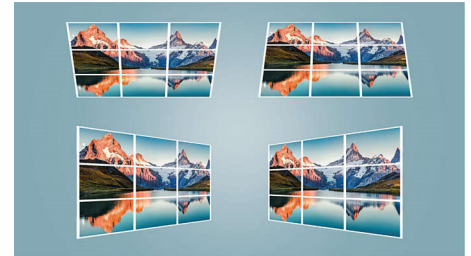

Erweiterte Bildkorrektur

Stellen Sie das Gerät auf, wo Sie möchten! Mit der Trapezkorrektur und der digitalen Zoomtechnologie können Sie die Feineinstellung des Bildes gemäß Ihren Bedürfnissen vornehmen und den Projektor in nahezu jeder Entfernung aufstellen. Die Rauschreduzierungstechnologie ermöglicht Ihnen die optimale Bildeinstellung für lebensechte Videos oder Kinofilme.