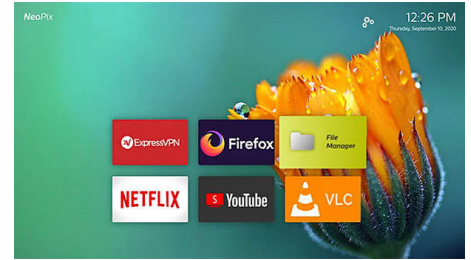

dine videoer, lyt til musik eller del dine nyeste ferie billeder.

Helt tilsluttet

Tilslut alle typer multimedieenheder såsom set-top-bokse, pc, Mac, spillekonsoller og streamingenheder, f.eks. Fire Stick eller Apple TV, med USB-, HDMI- eller MicroSD-porte.

NPX642/INT

Smart Philips-operativsystem

Integreret smart Philips-operativsystem med forudinstallerede apps som YouTube, Netflix, Firefox og meget mere! (flere apps sendes via FOTA). Dual Band Wi-Fi-tilslutning giver dig den hastighed, du har brug for til at streamer alt dit indhold.