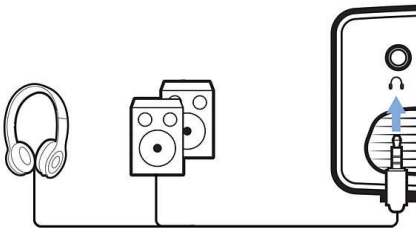

Lydstik

Tilslut alle hovedtelefoner eller eksterne højttalere med det indbyggede jackstik på 3,5 mm.

Indbygget medieafspiller

Få det vigtigste direkte i hånden med den integrerede medieafspiller: Gennemse, se alle