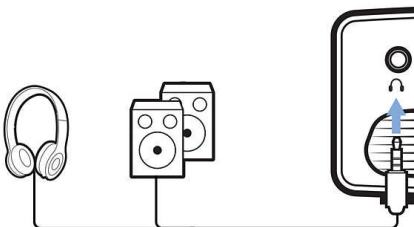

True HD-Auflösung von 720p Philips BS mit vorinstallierter App, Mehrere Bildkorrekturen, WLAN, Bluetooth und HDMI

Besonderheiten

Immer verbunden

Verbinden Sie jedes beliebige Multimedia-Gerät wie Set-Top-Boxen, PC, MAC, Spielekonsolen und Streaming-Geräte wie Fire Stick oder Apple TV über die USB-, HDMI- oder MicroSD-Anschlüsse.

Audiobuchse

Verbinden Sie Kopfhörer oder Lautsprecher mit externer Stromversorgung über die integrierte 3,5-mm-Buchse.

Integrierter Media Player

Mit dem integrierten Media Player haben Sie die wichtigsten Tools immer zur Hand: Durchsuchen Sie Dateien, sehen Sie all Ihre Videos an, hören Sie Musik oder präsentieren Sie Ihre letzten Urlaubsbilder.

Bilder mit bis zu 80" (200 cm)

Projizieren Sie Bilder und Videos mit bis zu 80" (200 cm) aus einer Entfernung von weniger als 2 Metern von die Wand.

Benutzerdefinierte Projektion

Stellen Sie das Produkt auf, wo Sie möchten. Die Trapezkorrektur in Kombination mit der Fokustechnologie und der Korrektur für 4 Ecken ermöglicht Ihnen die Feineinstellung von Bildern gemäß Ihrer Bedürfnisse, sodass Sie den Projektor in jeder beliebigen Entfernung aufstellen können.