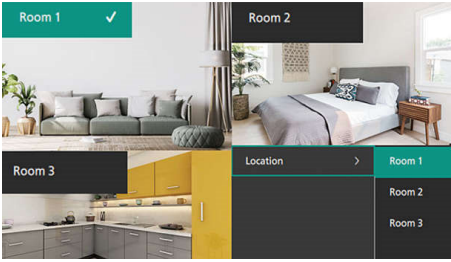

Ypatybės

Kambario valdymas

Naudodami naują kambario valdymo funkciją galėsite be vargo nustatyti ir išsaugoti iki 3 skirtingų kambarių parametrų. Atsisveikinkite su nuolatiniu poreikiu perkonfigūruoti projektorius kiekvieną kartą, kai perjungiate iš svetainės į miegamąjį. Galėsite sklandžiai keisti mėgstamas erdves, mažiau laiko sugaišite nustatymų keitimui ir galėsite daugiau laiko skirti turiniui. Su varžtu tvirtinti prie lubų.