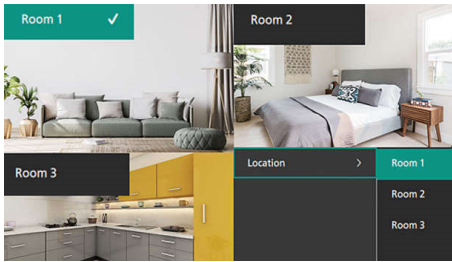

Heimkino-Projektor
Beeindruckende Bilder Flexible Positionierung, Verbunden, Tiefe Stille und kraftvoller Sound

Besonderheiten

Room Management

Mit unserer neuen „Room Management“-Funktion können Sie mühelos Parameter für bis zu drei verschiedene Räume einrichten und speichern. Sparen Sie sich die Mühe, den Projektor beim Wechsel vom Wohn- zum Schlafzimmer jedes Mal neu zu konfigurieren. Durch den nahtlosen Übergang zwischen den Räumen verbringen Sie weniger Zeit mit den Einstellungen und mehr mit den Inhalten. Mit integrierter Schraube für die Deckenhalterung.