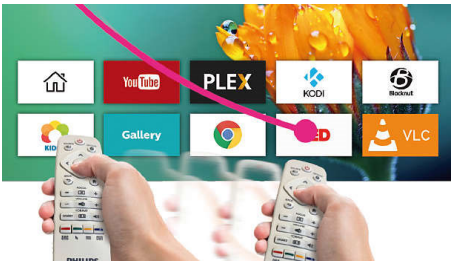

AirMote

Navigieren Sie ganz einfach dank intuitiver AirMote-Steuerung, indem Sie auf Optionen zeigen oder Gesten verwenden, um Inhalte zur Wiedergabe auszuwählen.