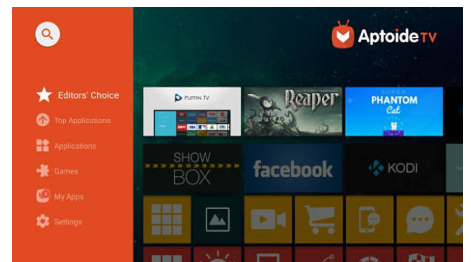

Intelligentes Android-Betriebssystem für Apps

Nutzen Sie alle Vorteile der unbegrenzten Unterhaltung dank Android-Betriebssystem. Ihre bevorzugten Apps sind bereits vorinstalliert. Genießen Sie YouTube, Netflix und vieles mehr!