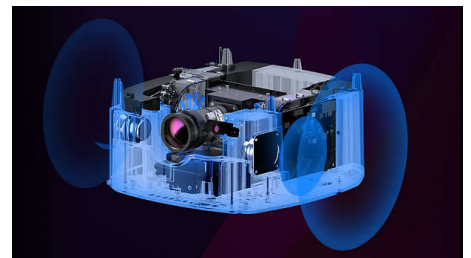

Hochwertige Stereo-Lautsprecher

Keine zusätzliche Soundbar oder Heimkino erforderlich. Die Screeneo S Collection bietet unglaublich lebendigen, klaren, leistungsstarken Sound mit tiefen Bässen.