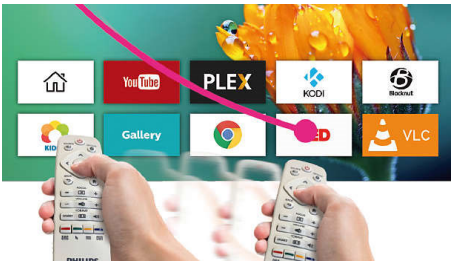

Philips Screeneo S6
Heimkino-Projektor

4K-Auflösung

Bis zu 180" (450 cm)
LED, DLP

SCN650

Große Projektion. Wirklich groß.

Mit intelligenter 4K Weitwinkel-Technologie

Mit unglaublichen 8,3 Millionen Pixeln (4K) sorgt der Screeneo S6 für ein Heimkino mit makelloser Präzision und Detailgenauigkeit. Filme und Fernsehserien werden mit atemberaubenden Helligkeit und fantastischen Highlights in HDR zum Leben erweckt.

Unglaubliche Bilder

- 4K Ultra HD
- HDR für höhere Kontraste und bessere Farben
- Perfekte Bilder mit individuellen Anpassungen
- Bilder mit bis zu 180" (450 cm)

Wiedergeben, verbinden, wiederholen

- Integrierter Media Player für grenzenloses Anzeigen
- Immer verbunden für unbegrenzte Möglichkeiten
- WLAN-Bildschirm Spiegelung für die smarte Freigabe

So intelligent

- Intelligentes Android-Betriebssystem für Apps und mehr!
- AirMote für komfortable Steuerung

Maßgeschneiderter Sound

- Hochwertige Stereo-Lautsprecher
- Bluetooth-Lautsprecher

PHILIPS

Heimkino-Projektor
4K-Auflösung Bis zu 180" (450 cm), LED, DLP

AirMote

Navigieren Sie ganz einfach dank intuitiver AirMote-Steuerung, indem Sie auf Optionen zeigen oder Gesten verwenden, um Inhalte zur Wiedergabe auszuwählen.

Bluetooth-Lautsprecher

Geben Sie Ihre Musik direkt auf dem Projektor wieder. Verwenden Sie Ihren Screeneo als GhettoBlaster, indem Sie Ihr Smartphone oder andere Bluetooth-Geräte verbinden, um hervorragenden Sound zu genießen.