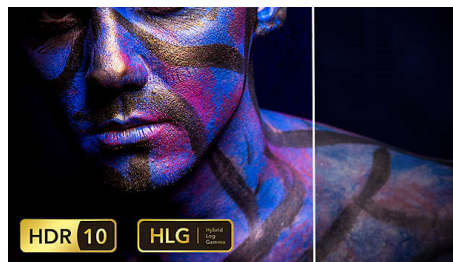

HDR für höhere Kontraste

High Dynamic Range ist der neue Videostandard, der das Home-Entertainment durch höhere Kontraste und bessere Farben neu definiert. Mit HDR 10 erleben Sie eine Sinneserfahrung, die die ursprüngliche Tiefe und Lebendigkeit einfängt und dabei genau so aussieht, wie vom Content-Ersteller vorgesehen.