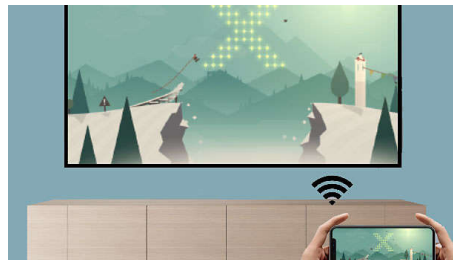

Philips NeoPix 122
Heimkino-Projektor

Wunderschönes Display

WiFi-Verbindung
Kraftvoller Sound
Tiefe Stille

NPX122/INT

Intelligentes Design, passend zu Ihrer Inneneinrichtung

NeoPix 122 bietet angenehme 720p-HD-Bilder bei einer Bildgröße von bis zu 165 cm (65 Zoll). Kompakt, mit einer großen Auswahl an Anschlüssen (HDMI, USB) und Dual-Band-WLAN-Bildschirm Spiegelung. Integrierter Media Player für Filme, Bilder und sogar Musik mit einem 2.1-Lautsprecher

Tiefe Stille und kraftvoller Sound

- Leistungsstarkes 2.1-Soundsystem
- Besonders leise

PHILIPS

Besonderheiten

NeoPix 122 in True HD, 720p

Entdecken Sie mit dem NeoPix 122 die faszinierende Welt von True HD-Qualität mit 720p – perfekt für die Wiedergabe aller Ihrer Lieblingsfilme und Fernsehsendungen auf einem 65"-Bildschirm (Diagonale 165 cm) in Ihrem Schlafzimmer. Der Kurzhub-Motor reduziert die Projektionsdistanz, um ein noch größeres Bild zu erhalten, wenn der Projektor nur 2 Meter von der Wand entfernt ist. NeoPix 122 ist mit einer integrierten Standfußschraube ausgestattet und kann einfach an der Decke montiert werden.

Leistungsstarkes 2.1-Soundsystem

Genießen Sie dank des 2.1-Audiosystems (zwei Lautsprecher und ein Subwoofer) ein außergewöhnliches Sounderlebnis. Dank der 3,5-mm-Ausgangsbuchse können Sie Ihre Kopfhörer oder sogar Lautsprecher für noch besseren Sound anschließen.

Intelligente WLAN-Bildschirm Spiegelung

Verbinden Sie kabellos Ihre mobilen Geräte, wie z.B. Tablets, Smartphones oder sogar Computer, um Inhalte zu spiegeln und zu teilen. Videos auf Ihrem Smartphone? Kein Problem, einfach über WLAN übertragen! (iOS, Android, Mac und PC). Mit Dualband (2,4 GHz und 5 GHz) erhalten Sie eine noch stabilere und schnellere Verbindung für eine ruckelfreie Wiedergabe.