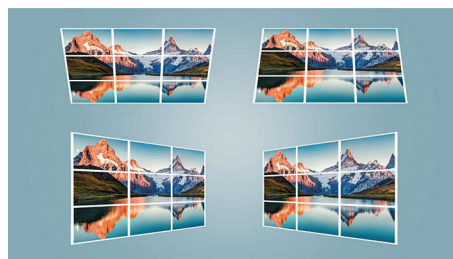

Erweiterte Bildkorrektur

Stellen Sie das Gerät auf, wo Sie möchten! Mit der Trapezkorrektur und der digitalen

Zoomtechnologie können Sie die Feineinstellung des Bildes gemäß Ihren Bedürfnissen vornehmen und den Projektor in nahezu jeder Entfernung aufstellen. Die Rauschreduzierungstechnologie ermöglicht Ihnen die optimale Bildeinstellung für lebensechte Videos oder Kinofilme.