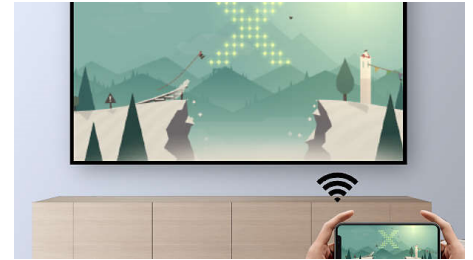

Smart OS til apps og meget mere

Få fuldt udbytte af endeløs underholdning med alle dine foretrukne forudinstallerede apps. Nyd Netflix, Amazon Prime, YouTube, Disney+ og meget mere!

Super stille

Fuldt udviklet til at forbedre luftstrømmen og varmeafledningen, samtidig med at det kompakte design bevares. De højtydende blæsere giver en hidtil uset stilhed.

NPX320/INT

Wi-Fi-skærmspejling

Tilslut dine mobile enheder som f.eks. tablets, smartphones eller endda computere trådløst for at spejle og dele alt dit indhold. Har du videoer på dine telefoner? Ingen problemer, du kan blot cast dem via Wi-Fi! (iOS, Android, Mac og pc)