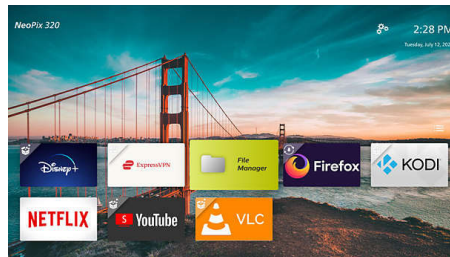

Smart OS til apps og meget mere

Få fuldt udbytte af endeløs underholdning med alle dine foretrukne forudinstallerede apps. Nyd Netflix, Amazon Prime, YouTube, Disney+ og meget mere!