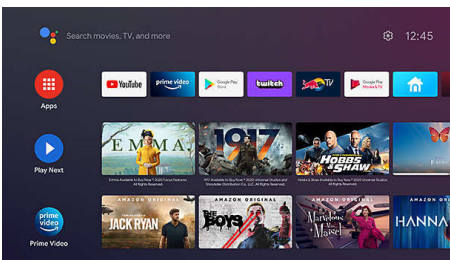

Indbygget Android TV

Få den fulde Android TV-oplevelse takket være den indbyggede Android TV-dongle. Alle dine

foretrukne apps er der, Google Cast og meget mere!