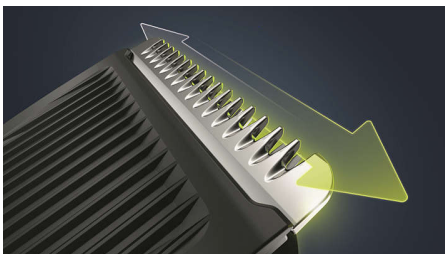

Lame autoaffilanti

Le lame in acciaio autoaffilanti rimangono sempre affilate ed efficaci come il primo giorno per offrire ogni volta una rifinitura perfetta con protezione completa.