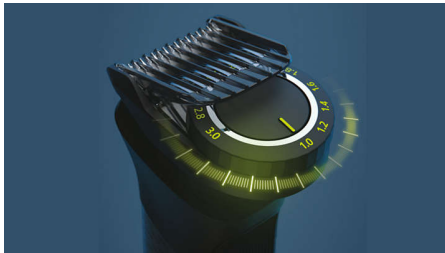

Yksi laite parhaaseen tarkkuuteen Kasvoille, hiuksille ja vartalolle

Viimeistele tyyliäsi tällä monipuolisella trimmerillä, jonka 15 laadukkaalla työkalulla voit käsitellä kasvojen alueen ja vartalon karvoja sekä hiuksia. Tarkkaan trimmaukseen tarkoitettu kampa leikkaa ihokarvat tasaisesti haluamaasi pituuteen.

Tarkka ja tasainen jälki

- Pitkäkestoista ja tarkkaa suorituskykyä
- Tasainen raja kerralla
- Parran muotoon mukautuva trimmeri

Monipuolista muotoilua kasvoille, hiuksille ja vartalolle

- Jäähvyäiset vartalon karvoitukselle
- Monitoimitrimmeri – kasvot, pää ja vartalo
- Trimmaa korva- ja nenäkarvat helposti ja mukavasti
- Tasainen leikkaus ja terävät reunat
- 30 % nopeampi trimmaus**

Tarkkuusohjauskampa

Patentoidussa ohjauskammassa on 11 pituusasetusta 1–3 mm, jotta saat tasaisen leikkauksen juuri sen pituisena kuin haluat.

Itseteroittuvat teräksiset terät

Kestävät, ruostumattomasta teräksestä valmistetut terät pysyvät aina terävinä. Öljyä ei tarvita.