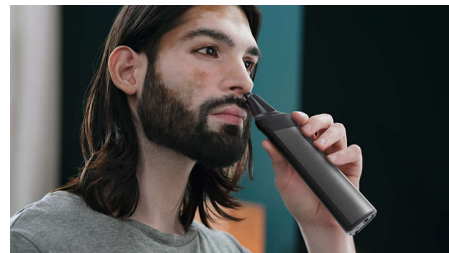

Korva- ja nenäkarvojen trimmaus

Monitoimitrimmerillä vältät viillot ja haavat ja poistat häiritsevät nenä- ja korvakarvat helposti.