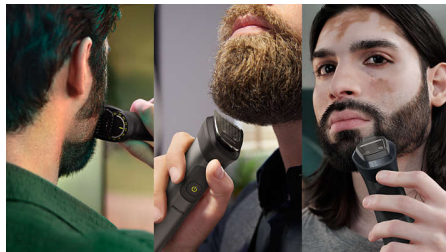

Tarkka parran muotoilu

Trimmeri ja sen usean kammamman sarja tarjoavat 26 pituusasetusta (0,5–20 mm) jopa 0,2 mm:n tarkkuudella lyhyemmille ja pidemmille partatyyleille. Tarkkuustrimmerin lisäosan kapea muotoilu mahdollistaa terävien reunojen ja hienojen yksityiskohtien luomisen. Viimeistele lopputulos siistimällä posket, leuka ja kaula metallisella trimmerillä.