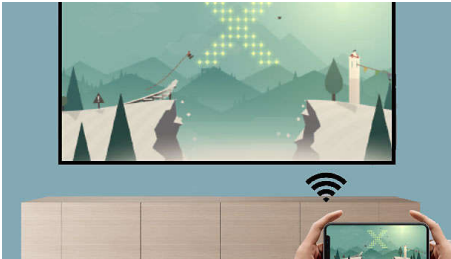

Philips NeoPix 122
Projecteur domestique

Magnifique affichage

Connexion Wi-Fi
Un son percutant
Un silence profond

NPX122/INT

Un design intelligent en accord avec votre intérieur

Le NeoPix 122 projette une agréable image HD 720p mesurant jusqu'à 165 cm. Compact et offrant un grand choix de connecteurs (HDMI, USB) ainsi qu'un mode miroir Wi-Fi Dual Band. Lecteur multimédia intégré pour les films, les photos et même la musique, associé à une enceinte 2.1

Puissant système audio 2.1

Le système audio 2.1 (deux enceintes et un caisson de basses) vous plonge au cœur d'une expérience sonore exceptionnelle. La sortie jack 3,5 mm vous permet de connecter vos écouteurs ou des enceintes, pour un son encore plus puissant.

Mode miroir Wi-Fi intelligent

Établissez une connexion sans fil avec vos appareils portables (tablettes, smartphones ou même ordinateurs) pour afficher en mode miroir vos contenus et les partager. Vous avez des vidéos sur votre téléphone ? Pas de problème, il vous suffit d'utiliser une connexion Wi-Fi (iOS, Android, Mac et PC). Avec la technologie Dual Band (2,4 et 5 GHz), votre connexion sera encore plus stable et rapide pour une lecture plus fluide.

NeoPix 122 en True HD 720p

Explorez l'univers captivant de la True HD 720p avec le NeoPix 122, conçu

pour profiter de vos films et séries préférés sur un écran de 65" dans votre chambre. Bénéficiez du moteur à courte focale, conçu pour minimiser la distance de projection et créer une image encore plus grande lorsque vous vous trouvez à seulement 2 mètres du mur. Le NeoPix 122 est équipé d'une vis de support intégrée, pour un montage au plafond sans effort.