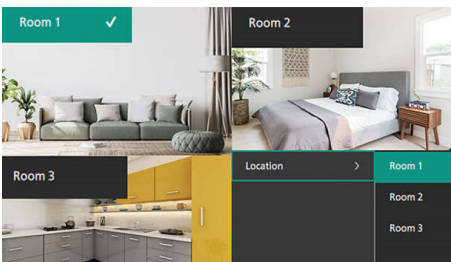

Gestion des pièces

Grâce à notre nouvelle fonction de gestion des pièces, vous pouvez configurer et stocker sans effort les paramètres de trois pièces différentes. Dites adieu aux opérations fastidieuses de reconfiguration constante de votre projecteur chaque fois que vous passez

de votre salon à votre chambre. Profitez de transitions fluides entre vos espaces préférés, pour passer moins de temps à modifier les paramètres et plus de temps à profiter de votre contenu. Vis intégrée pour montage au plafond.