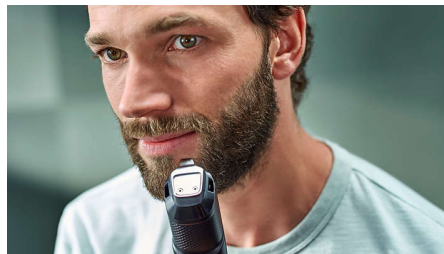

Rifinitura rapida e precisa per uno styling facile Lame in metallo autoaffilanti

Questo rifinitore con innovativo sistema Lift & Trim solleva e cattura con maggiore efficacia i peli appiattiti, per risultati più uniformi. In questo modo otterrai facilmente l'effetto barba di tre giorni, la barba corta o la barba lunga che desideri.

Taglio perfettamente rifinito

- Lame autoaffilanti senza bisogno di alcuna manutenzione
- Il regolabarba di precisione per contorni perfetti

Rifinitura semplice e uniforme

- Rifinisce in modo uniforme e cattura i peli appiattiti
- Lame delicate per una pelle liscia

Lame delicate sulla pelle

Progettate per evitare graffi e irritazioni, le lame hanno punte arrotondate per un contatto più delicato con la pelle.

Manopola di precisione - 20 impostazioni

Regolabarba ad alte prestazioni che taglia alla lunghezza esatta che desideri. Basta ruotare il selettore di precisione su una delle 20 impostazioni di lunghezza tra 0,5 e 10 mm con incrementi di 0,5 mm.

Rifinitore di precisione

Aggiungi una maggiore definizione ai dettagli, anche nei punti più difficili da raggiungere, con il rifinitore di precisione ad aggancio.

Indicatori di stato della batteria

Gli indicatori di stato della batteria di questo rifinitore ti permettono di sapere se la batteria è bassa, scarica, piena o in carica. In questo modo, puoi caricare il tuo rifinitore in tempo e completamente, senza il rischio di ritrovarti con la batteria scarica nel bel mezzo dell'utilizzo.