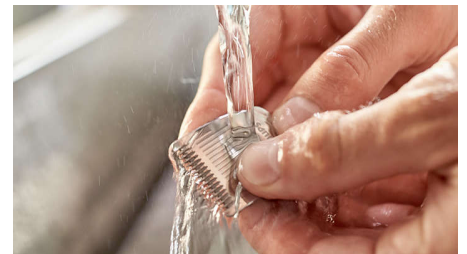

Facile da pulire

Stacca la testina del regolabarba Philips e sciacquala sotto il rubinetto per una pulizia facile. Asciugala prima di riposizionarla sull'apparecchio.