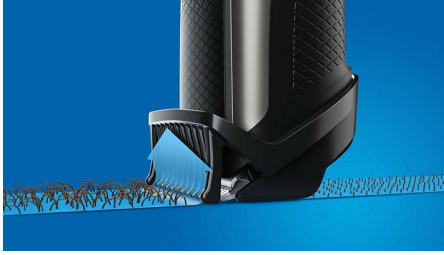

PHILIPS

Partatrimmeri

Beardtrimmer series 5000

0,2 mm:n tarkkuus

Itseteroittuvat metalliterät

90 min käyttöaikaa 1 tunnin
latauksella

Lift & Trim PRO -järjestelmä

BT5515/20

Helppokäyttöinen

- 100 % vedenkestävä – helppo puhdistaa huolella
- Ostosuoja
- 90 minuutin johdoton käyttö tunnin latauksella
- Merkkivalosta näkee nopeasti akun lataustason

Tasainen trimmaustulos

- Kohottaa partakarvat ihanteelliseen asentoon ajoa varten
- Huoltovapaat itseteroittuvat terät

Tarkkaa muotoilua

- Tarkat mukautettavat säädöt kaikille partatyyleille
- 40 pituusasetusta, 0,4–20 mm

Kohokohdat

Kohottaa partakarvat ihanteelliseen asentoon ajoa varten

Trimmaa tarkasti, tasaisesti ja nopeasti yhdellä vedolla sisäisen Lift & Trim PRO -järjestelmän avulla. Järjestelmä kohottaa partakarvat ihanteelliseen asentoon ajoa varten.

Itseteroittuvat metalliterät

Itseteroittuvat terät soveltuvat paksuimmillekin karvoille ja ne takaavat tarkat rajaukset ja erinomaisen ajotuloksen jokaisella ajokerralla. Teriä ei tarvitse vaihtaa eikä öljytä.