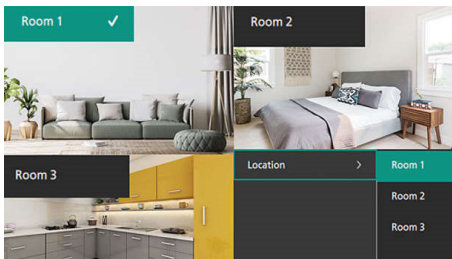

Gestion des pièces

Grâce à notre nouvelle fonction de gestion des pièces, vous pouvez configurer et stocker sans effort les paramètres de trois pièces différentes. Dites adieu aux opérations fastidieuses de reconfiguration constante de votre projecteur chaque fois que vous passez de votre salon à votre chambre. Profitez de transitions fluides entre vos espaces préférés, pour passer moins de temps à modifier les paramètres et plus de temps à profiter de votre contenu. Vis intégrée pour montage au plafond.