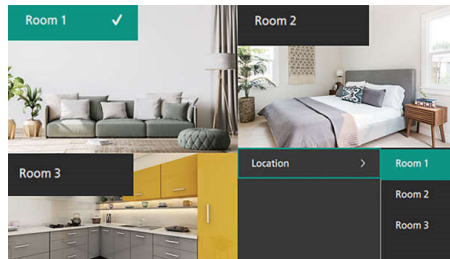

Assemblage facile

Connectez tous vos appareils multimédias grâce à son port HDMI (smartphone, tablette, ordinateur portable, console de jeu, etc.).

Gestion des pièces

Grâce à notre nouvelle fonction de gestion des pièces, vous pouvez configurer et stocker sans effort les paramètres de trois pièces différentes. Dites adieu aux opérations fastidieuses de reconfiguration constante de votre projecteur chaque fois que vous passez de votre salon à votre chambre. Profitez de transitions fluides entre vos espaces préférés, pour passer moins de temps à modifier les