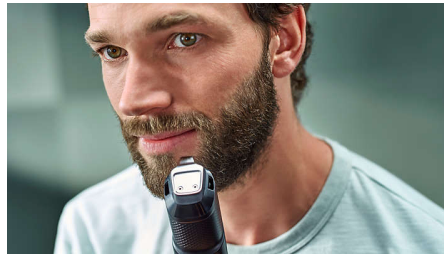

Tarkkuustrimmeri ja latausteline

Trimmaa viikset tai tarkat yksityiskohdat ja reunat hankalistakin paikoista tarkkuustrimmerin avulla. Muotoile pidempi parta trimmauskamman avulla ja lataa trimmeri sitten lataustelineeseen. Säilytä kaikkea kovassa säilytyskotelossa, joka on kätevä myös matkoilla.