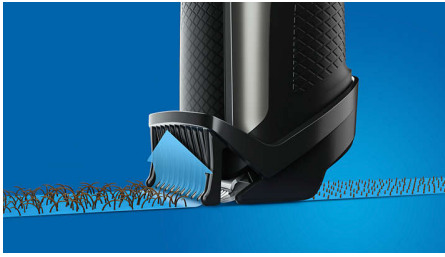

Kohokohdat

Kohottaa partakarvat ihanteelliseen asentoon ajoa varten

Trimmaa tarkasti, tasaisesti ja nopeasti yhdellä vedolla sisäisen Lift & Trim PRO -järjestelmän avulla. Järjestelmä kohottaa partakarvat ihanteelliseen asentoon ajoa varten.